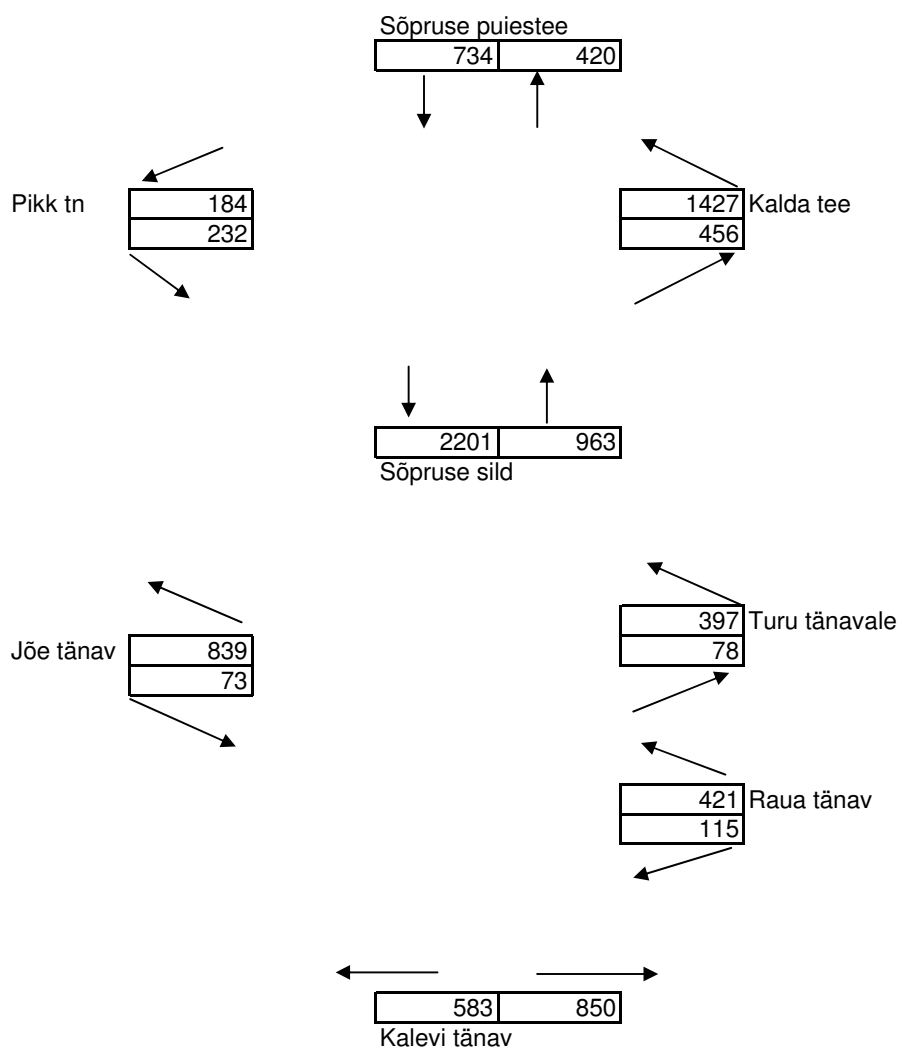

Sõpruse pst-lt Kalevi tänavale
suunaga kesklinna

Sõpruse pst-lt Kalevi tänavale
suunaga Vaba tn

Raua tänavast Kalevi tänava suunas

Raua tänavast Sõpruse sillale

4.11.2004		Sõidukiliik ja arv				Kokku	Sõidukiliik ja arv				Kokku	Kellaeg		Sõidukiliik ja arv				Kokku	Kellaeg		Sõidukiliik ja arv				Kokku			
Kellaeg	SA	VA	T	B	Kellaeg		SA	VA	T	B		Kellaeg	SA	VA	T	B	Kellaeg		SA	VA	T	B	Kellaeg	SA		VA	T	B
7.30	134				134	7.30	243	1		1	245	7.30	24				24	7.30	97	1			98					
7.45	202			1	203	7.45	232	2		1	235	7.45	39			2	41	7.45	137	1	1	2	141					
8.00	140			2	142	8.00	197	4		1	202	8.00	27			1	28	8.00	97	3		2	102					
8.15	85	1			86	8.15	148	1		1	150	8.15	14				14	8.15	80	2	1		83					
565						832						107						424										

4.11.2004		Sõidukiliik ja arv				Kokku	Sõidukiliik ja arv				Kokku	Kellaeg		Sõidukiliik ja arv				Kokku	Kellaeg		Sõidukiliik ja arv				Kokku			
Kellaeg	SA	VA	T	B	Kellaeg		SA	VA	T	B		Kellaeg	SA	VA	T	B	Kellaeg		SA	VA	T	B	Kellaeg	SA		VA	T	B
1 6.30	64			1	65	1 6.30	100	1		1	102	1 6.30	24			1	25	1 6.30	139	1		1	141					
16.45	110			1	111	16.45	140	1		1	142	16.45	42			1	43	16.45	169			1	170					
17.00	86	1			87	17.00	146	1	1	1	149	17.00	43	1			44	17.00	140	1			141					
17.15	89	1		2	92	17.15	137	2	2	2	143	17.15	48			2	50	17.15	182	1		1	184					
17.30	95			1	96	17.30	130	1		1	132	17.30	39			1	40	17.30	139	1			140					
17.45	102			2	104	17.45	135	1	4	1	141	17.45	42			1	43	17.45	155			1	156					
18.00	95			1	96	18.00	121				121	18.00	38			1	39	18.00	158	1			159					
18.15	81			1	82	18.15	142	1		1	144	18.15	34			1	35	18.15	108	2		1	111					
733						1074						319						1202										

9.11.2004		Sõidukiliik ja arv				Kokku	Sõidukiliik ja arv				Kokku	Kellaeg		Sõidukiliik ja arv				Kokku	Kellaeg		Sõidukiliik ja arv				Kokku			
Kellaeg	SA	VA	T	B	Kellaeg		SA	VA	T	B		Kellaeg	SA	VA	T	B	Kellaeg		SA	VA	T	B	Kellaeg	SA		VA	T	B
7.30	135				135	7.30	239	1		1	241	7.30	26				26	7.30	101	1	1		103					
7.45	197			1	198	7.45	241	2		1	244	7.45	38	1		2	41	7.45	129	2	1		132					
8.00	136			2	138	8.00	187	2		1	190	8.00	25			1	26	8.00	98	4			102					
8.15	94				94	8.15	152	1		1	154	8.15	16			1	17	8.15	79	3	1		83					
565						829						110						420										

9.11.2004		Sõidukiliik ja arv				Kokku	Sõidukiliik ja arv				Kokku	Kellaeg		Sõidukiliik ja arv				Kokku	Kellaeg		Sõidukiliik ja arv				Kokku			
Kellaeg	SA	VA	T	B	Kellaeg		SA	VA	T	B		Kellaeg	SA	VA	T	B	Kellaeg		SA	VA	T	B	Kellaeg	SA		VA	T	B
1 6.30	76			1	77	1 6.30	110			1	111	1 6.30	24				24	1 6.30	122	1		1	124					
16.45	92			1	93	16.45	136			1	137	16.45	39			1	40	16.45	147			1	148					
17.00	94	2		1	97	17.00	150			1	151	17.00	45			1	46	17.00	163	2	1		166					
17.15	98			2	100	17.15	131			1	132	17.15	52	1		1	54	17.15	179			1	180					
17.30	109	1		1	111	17.30	129				129	17.30	43			1	44	17.30	175	1			176					
17.45	100	1		2	103	17.45	125			2	127	17.45	38			1	39	17.45	162			1	163					
18.00	94				94	18.00	133			1	134	18.00	34			1	35	18.00	145	2			147					
18.15	89			1	90	18.15	139			1	140	18.15	27			1	28	18.15	149			1	150					
765						1061						310						1254