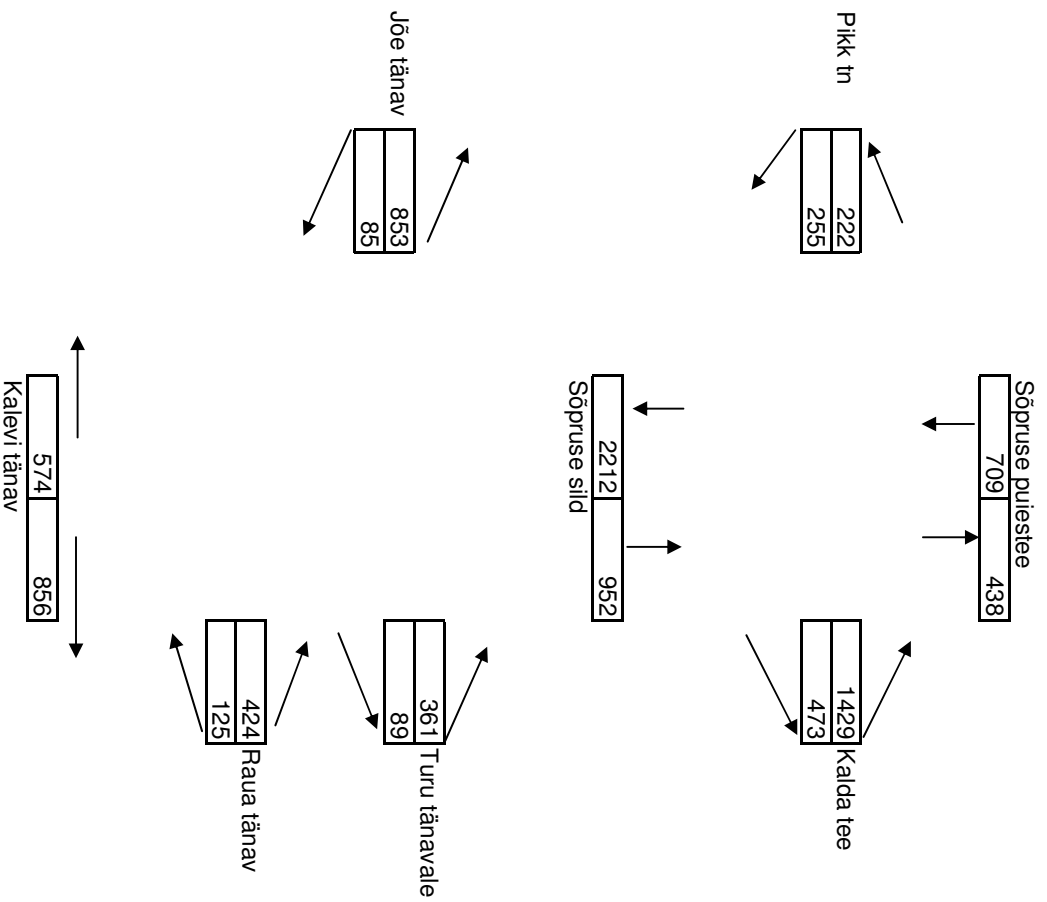

Homnikune tiipitud

14.10.2004