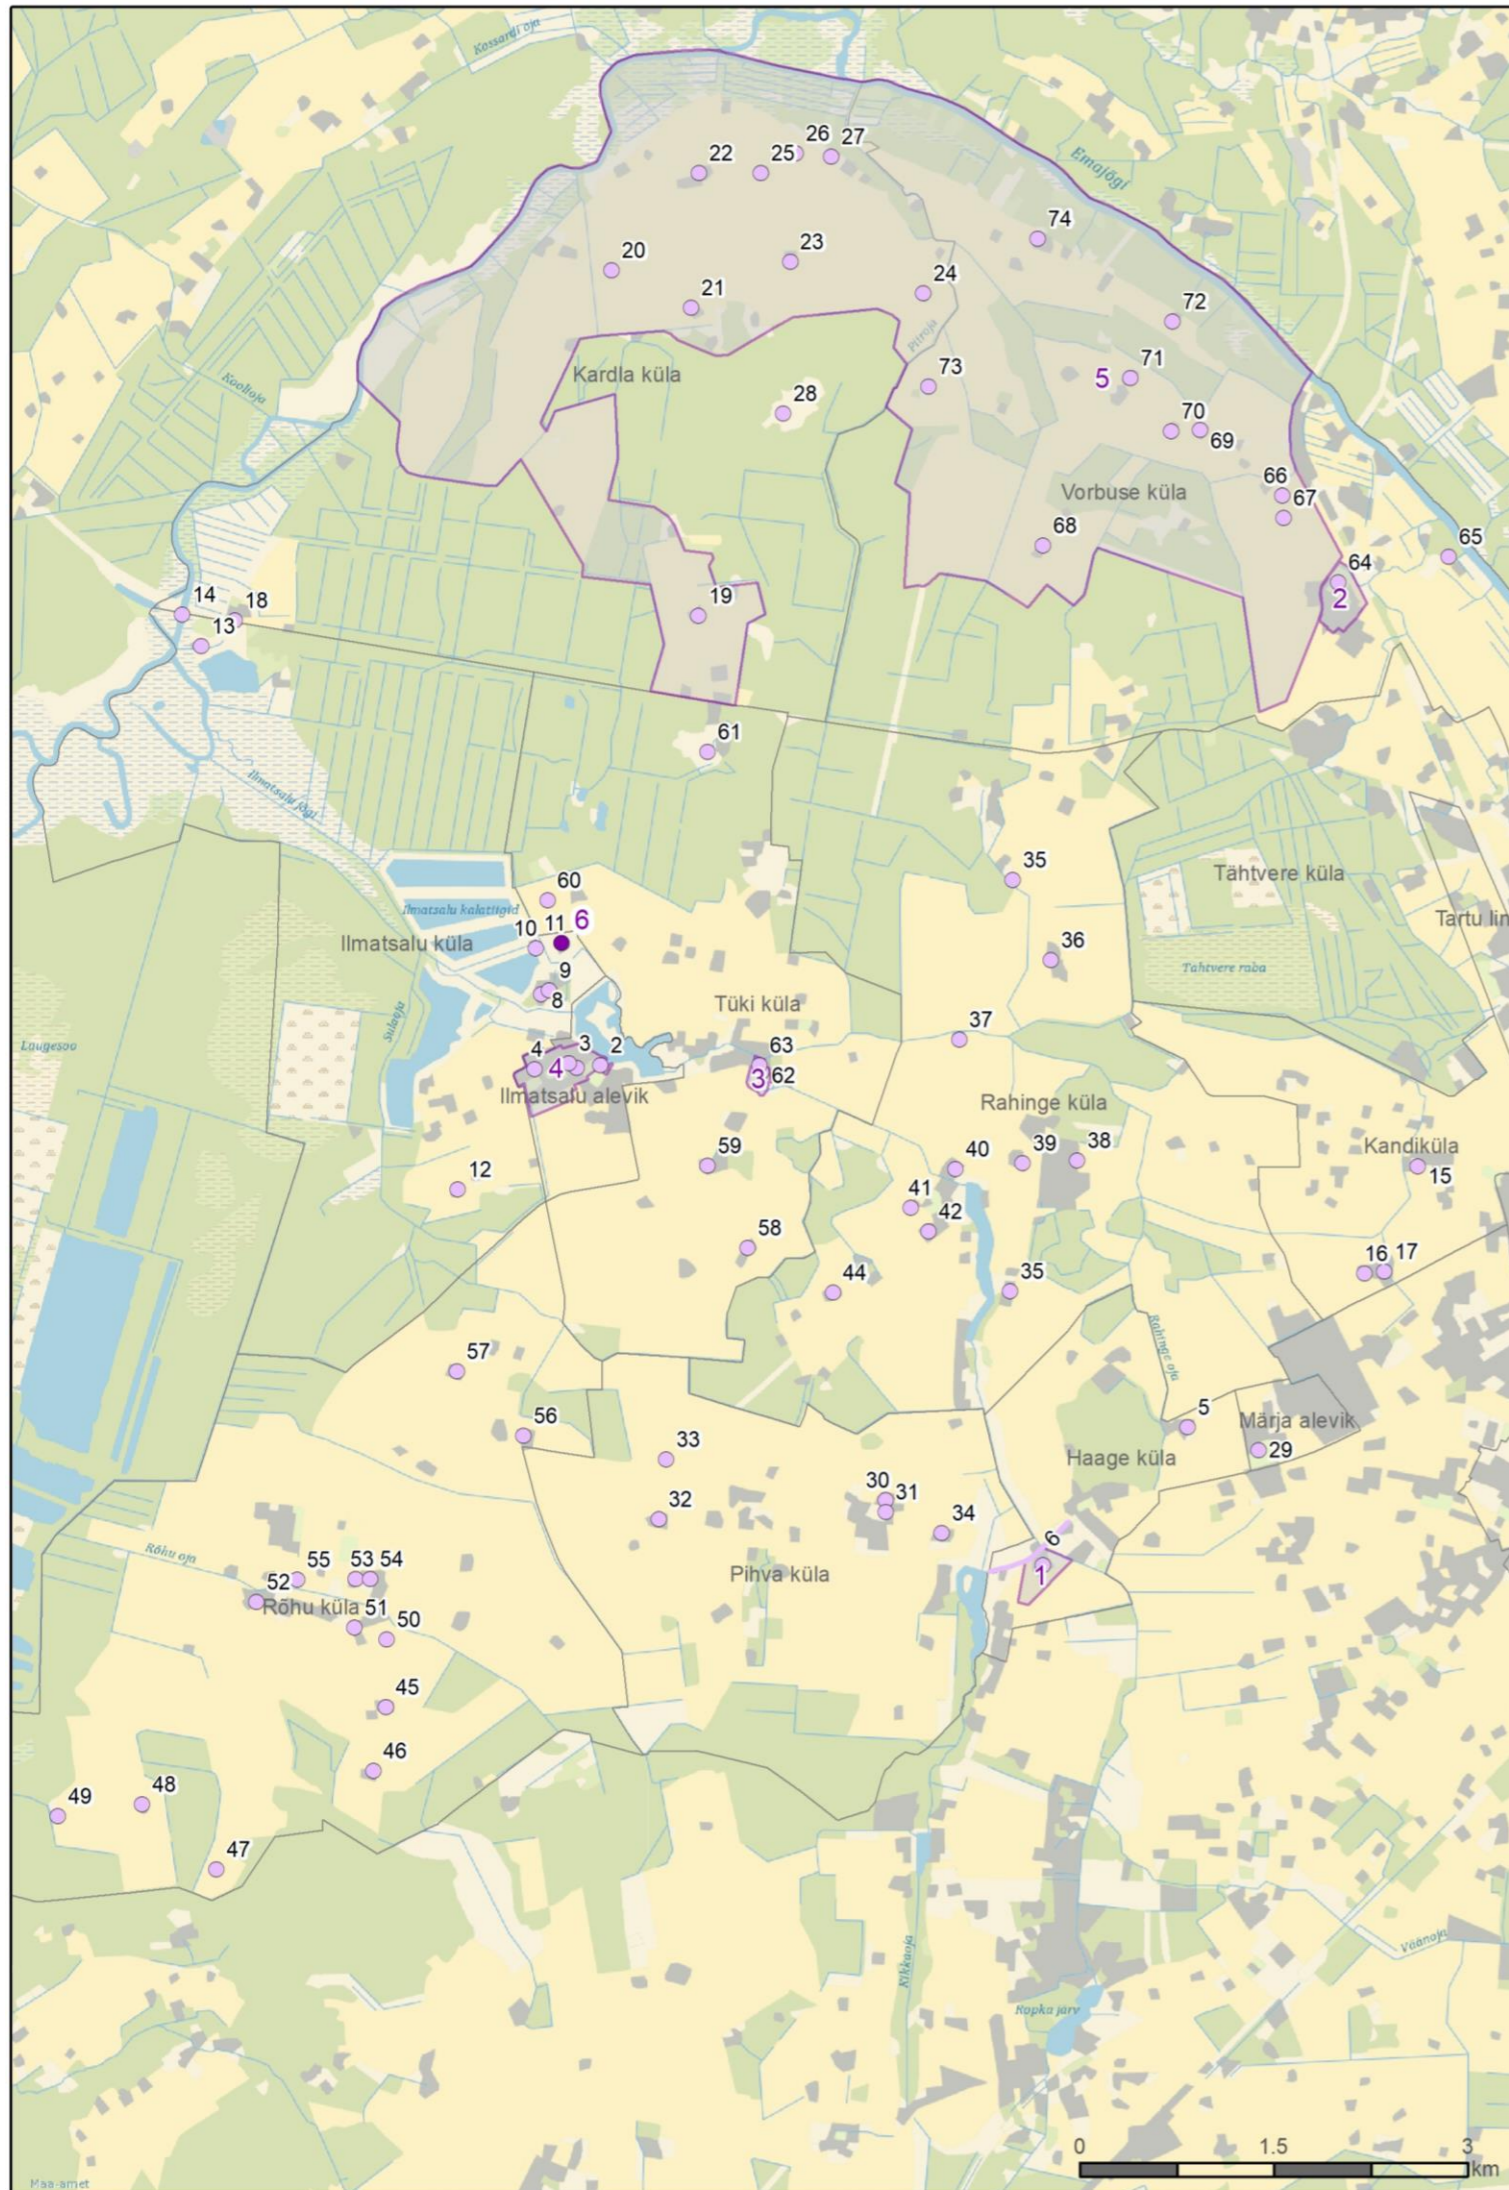

SÄILITAMISVÄÄRTUSEGA KULTUURIPÄRANDI OBJEKTIDE JA MILJÖÖVÄÄRTUSLIKE ALADE JA -ÜKSIOBJEKTIDE ETTEPANEKUTE KOONDKAART

1 Säilitamisväärtusega kultuuripärandi objekt

Ilmatsalu alevik

1. Ilmatsalu rüütlimõis ja selle abihooned
2. Ilmatsalu kauplus-söökla-ühiselamu
3. Ilmatsalu võimla
4. Tartu nädissovhoosi keskus

Haage küla

5. Soo talu
6. Vana-Viljandi maantee
7. Haage kirikumõis ja mõisa kuivati

Ilmatsalu küla

8. Meierei hoone
9. Ilmatsalu tellisetehase tööliste maja
10. Ilmatsalu kalamajandi töökoda
11. Ilmatsalu tellisetehase korsten
12. Kaasiku talu
13. Leetsi metsavahikoht
14. Kärevere maanteesild

Kandiküla

15. Koidu talu katse- ja sordiaed
16. Savilaut
17. Laegasküla talu

Kardla küla

18. Teetöölise maja
19. Mudaniku talu
20. Suda talu
21. Härra talu
22. Vana-Ratassepa talu
23. Kulli ja Andrese talu, Kulli jahuveski
24. Veskioja talu
25. Võngri-Kulli talu ait
26. Sepa talu popsikoht
27. Kardla talu
28. Kardla radarijaam

Märja alevik

29. ELVI sigimisbioloogia labor ja ümbritsev kompleks

Pihva küla

30. Peetsokilgi talu
31. Risu jahuveski
32. Kemendi Omano talu
33. Metsa-Kikka talu
34. Kottiko rehielamu

Rahinge küla

35. Silla talu
36. Kulli talu
37. Kannika talu
38. Tähtvere vallamaja
39. Maddi talu
40. Joosepi talu
41. Väike-Lõuna popsikoht
42. Klause talu
43. Köpla talu
44. Mart Paama sünnitalu