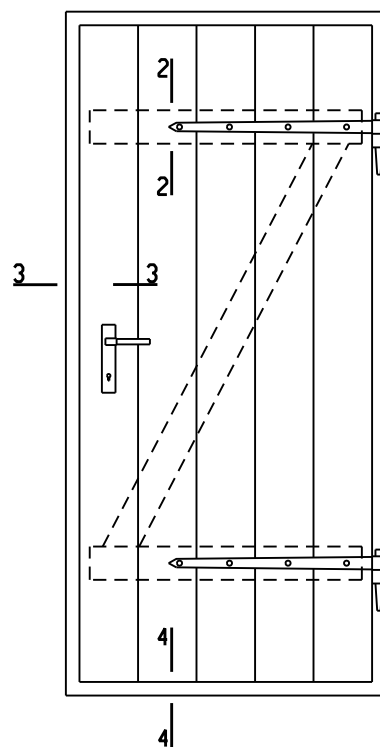

# Uks U1A

Vaade väljast m1:20

Vaade seest m1:20

### Märkused:

1. Jooniseid käsitleda koos seletuskirjaga.
2. Ava mõõdud täpsustada kohapeal.

Tellija: Tartu LV

Tartu linna miljööväärtusega hoonestusalade  
tüüpilisemate ajalooliste hooviuste ja nende sõlmede joonised