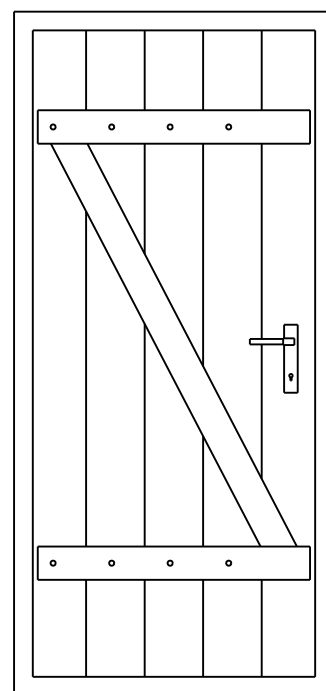

# Uks U1A

Vaade väljast m1:20

Vaade seest m1:20

### Märkused:

1. Jooniseid käsitleda koos seletuskirjaga.
2. Ava mõõdud täpsustada kohapeal.

Tellija: Tartu LV

Tartu linna miljööväärtusega hoonestusalade  
tüüpilisemate ajalooliste hooviuste ja nende sõlmede joonised