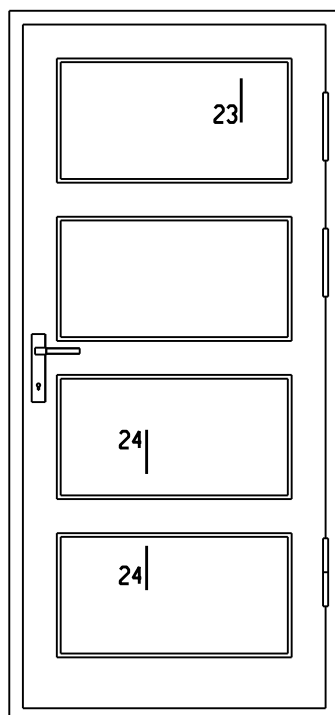

Uks U7B

23|

Vaade väljast m1:20

Vaade seest m1:20

Märkused:

1. Jooniseid käsitleda koos seletuskirjaga.
2. Ava mõõdud täpsustada kohapeal.

Tellija: Tartu LV

Tartu linna miljööväärtusega hoonestusalade
tüüpilisemate ajalooliste hooviuste ja nende sõlmede joonised