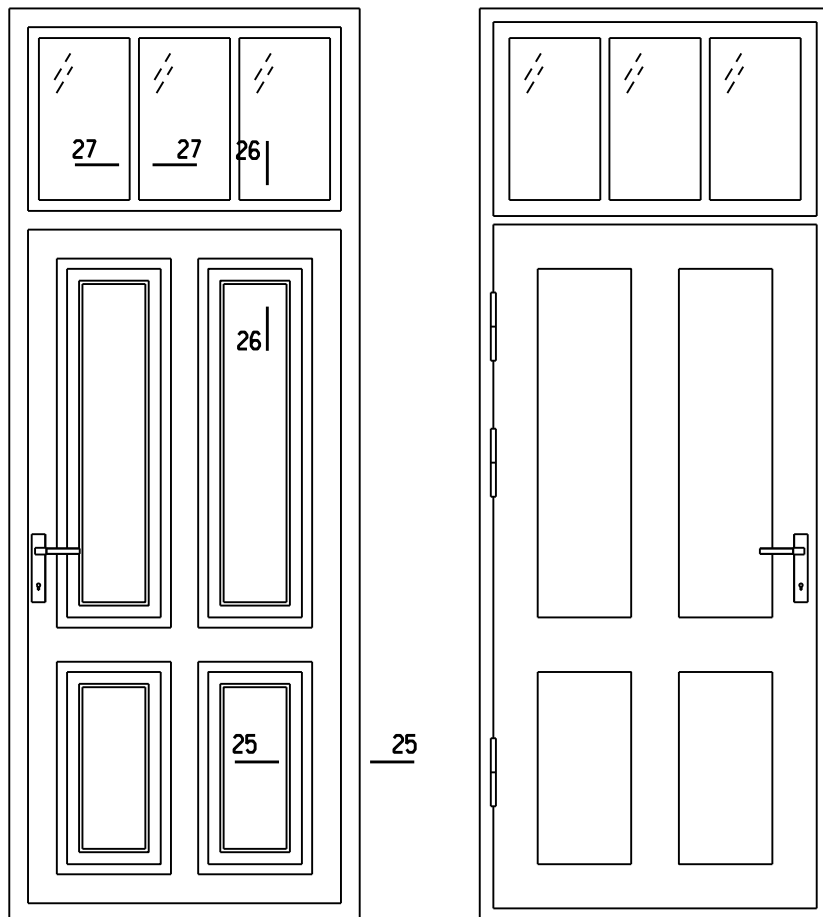

Uks U8B

Vaade väljast m1:20

Vaade seest m1:20

Märkused:

1. Jooniseid käsitleda koos seletuskirjaga.
2. Ava mõõdud täpsustada kohapeal.

Tellija: Tartu LV

Tartu linna miljööväärtusega hoonestusalade
tüüpilisemate ajalooliste hooviuste ja nende sõlmede joonised