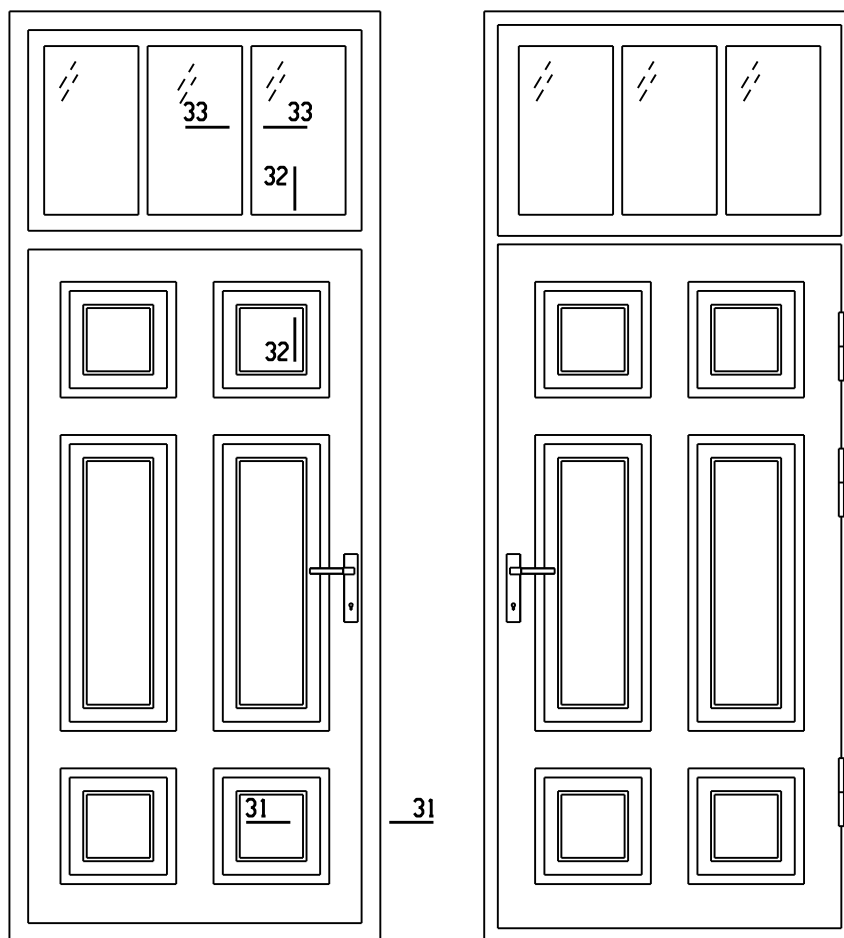

Uks U9

Vaade väljast m1:20

Vaade seest m1:20

Märkused:

1. Jooniseid käsitleda koos seletuskirjaga.
2. Ava mõõdud täpsustada kohapeal.

	Tellija: Tartu LV	Tartu linna miljööväärtusega hoonestusalade tüüpilisemate ajalooliste hooviuste ja nende sõlmede joonised	
	Arhitekt Kaja Onton	Uks U9 m1:20	11.2012
Arhitekt Anu Kulbach	Tartu, Tähtvere 55, tel. 7 423 769, 55 588179 EP 00237 FIE -0001		joonis 15