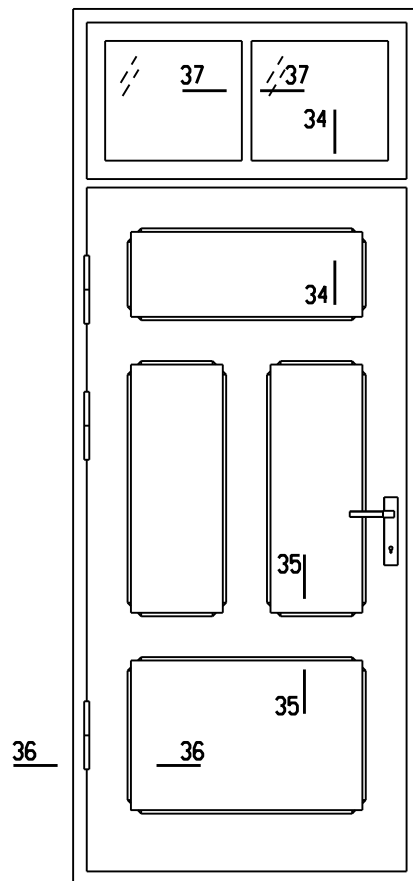

Uks U10A

Vaade väljast m1:20

Vaade seest m1:20

Märkused:

1. Jooniseid käsitleda koos seletuskirjaga.
2. Ava mõõdud täpsustada kohapeal.

Tellijä: Tartu LV

Tartu linna miljööväärtusega hoonestusalade
tüüpilisemate ajalooliste hooviuste ja nende sõlmede joonised