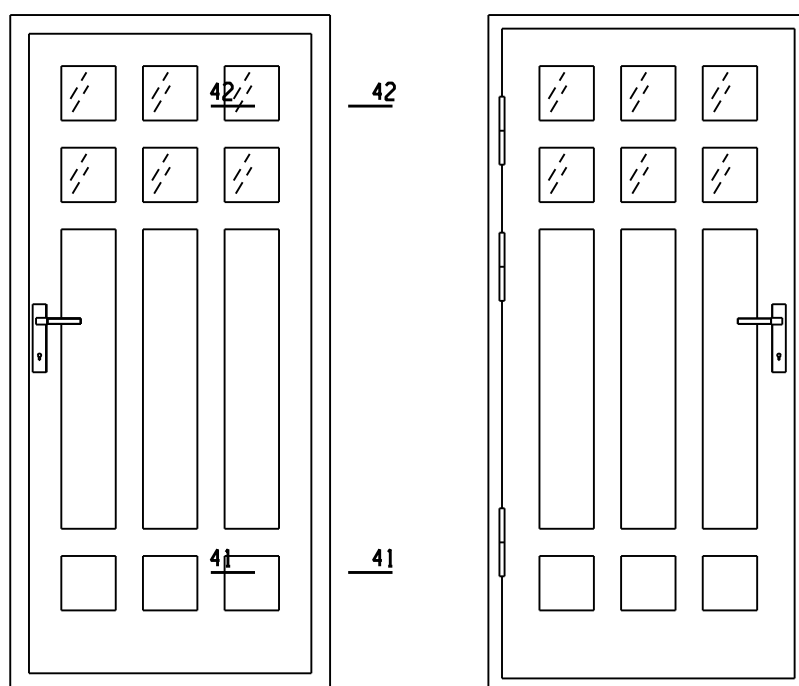

Uks U11

Vaade väljast m1:20

Vaade seest m1:20

Märkused:

1. Jooniseid käsitleda koos seletuskirjaga.
2. Ava möödud täpsustada kohapeal.

Tellijä: Tartu LV

Tartu linna miljööväärtusega hoonestusalade
füüsilisemate ajalooliste hooviuste ja nende sõlmede joonised