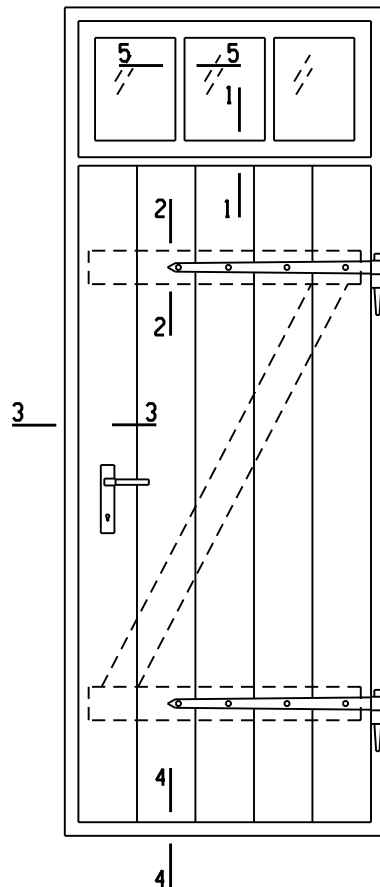

Uks U1B

Vaade väljast m1:20

Vaade seest m1:20

Märkused:

1. Jooniseid käsitleda koos seletuskirjaga.
2. Ava mõõdud täpsustada kohapeal.

Tellija: Tartu LV

Tartu linna miljööväärtusega hoonestusalade
tüüpilisemate ajalooliste hooviuste ja nende sõlmede joonised