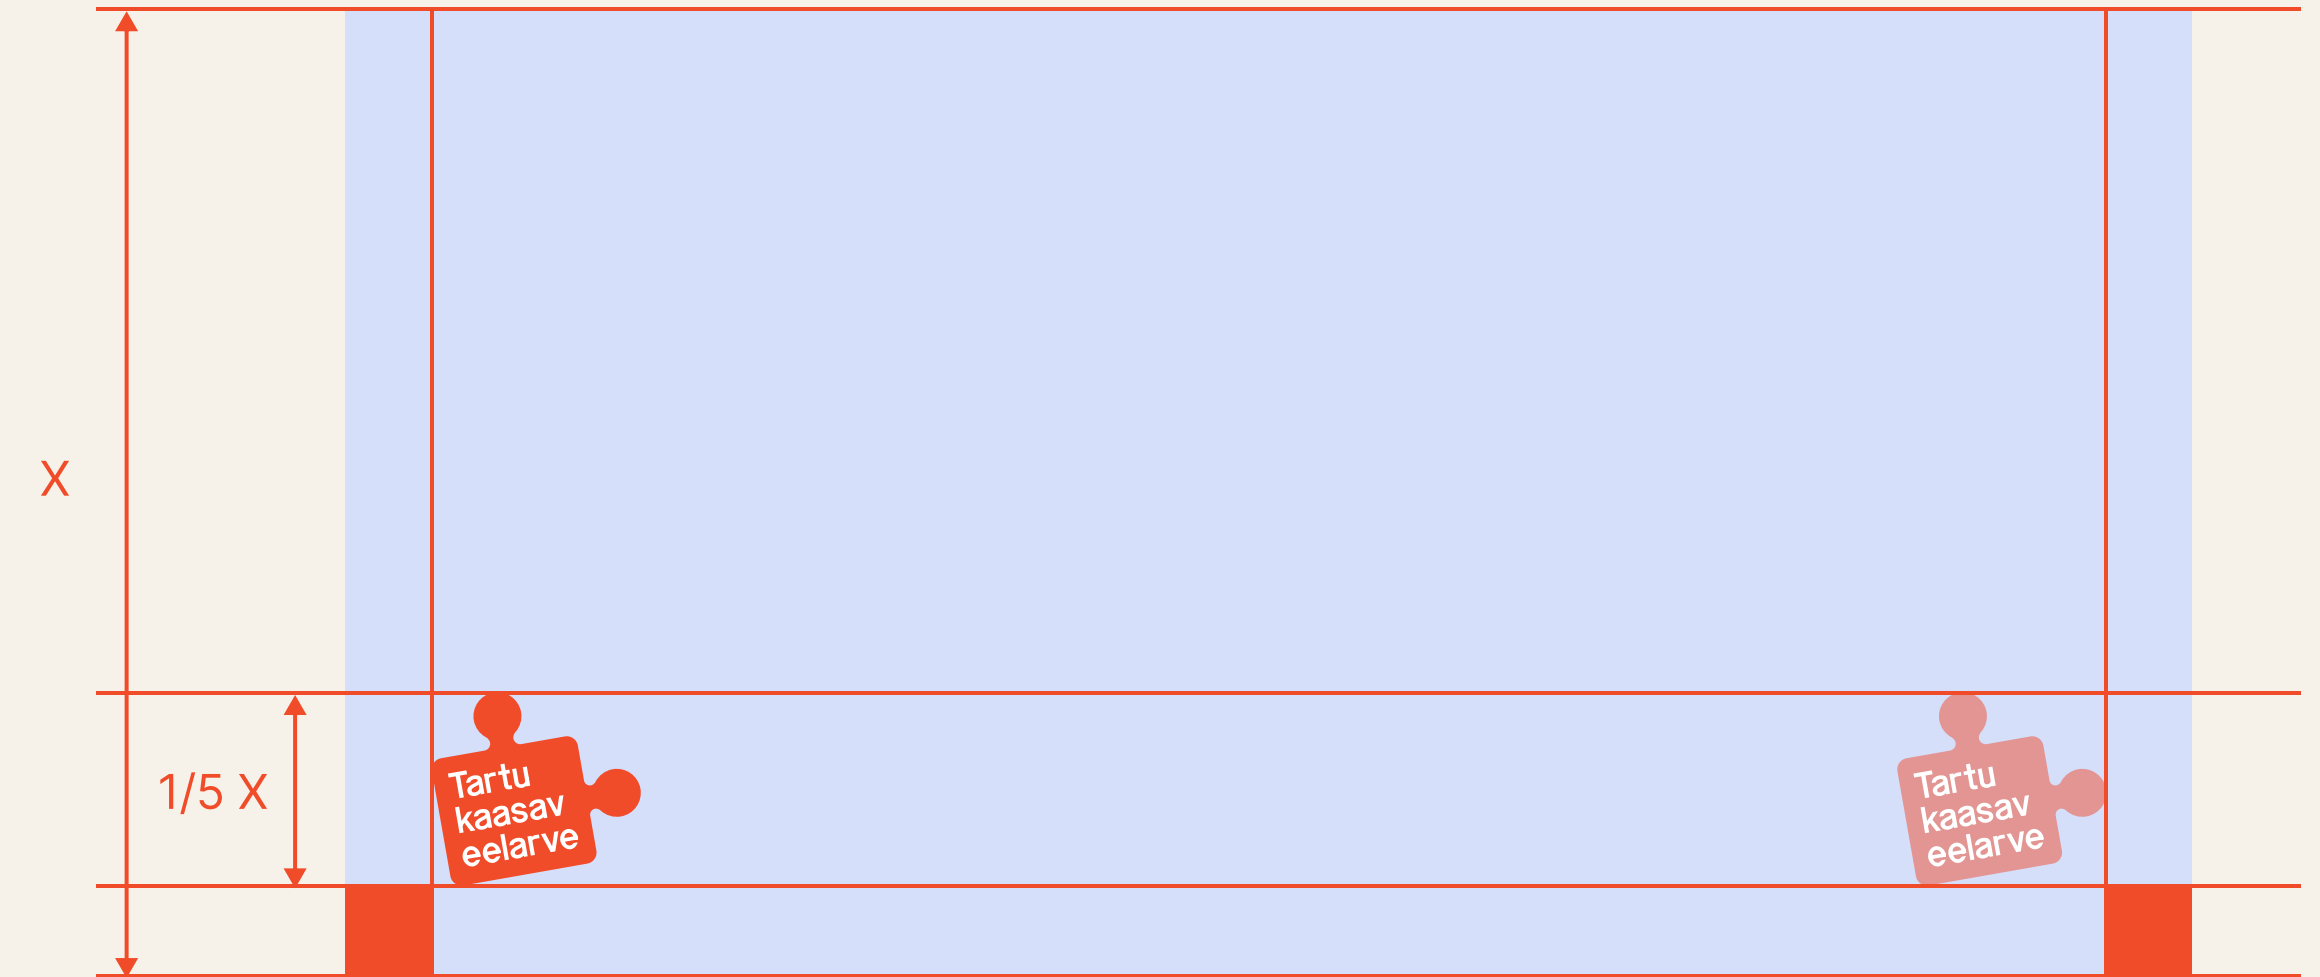

Logo heledal taustal

Logo tumedal taustal

Logod eri värvis

Tartu punane

RGB: #F14C2A
CMYK: C0 M73 Y87 K0
PMS: 172

Mustvalged logod

Kasutamiseks, kui värviline trükk
ei ole võimalik

Logo paigutus ja suurus

Logo paigutub **alati alla vasakule või paremale formaadi nurka** nii, et formaadi servad (alumine serv ja vastavalt asukohale parem või vasak serv) jäävad **logost võrdsele kaugusele**.

Logo suurus on **vertikaalsetel formaatidel (*portrait*) 1/8 koguformaadi kõrgusest**

Logo suurus on **horisontaalsetel formaatidel (*landscape*) 1/5 koguformaadi kõrgusest**