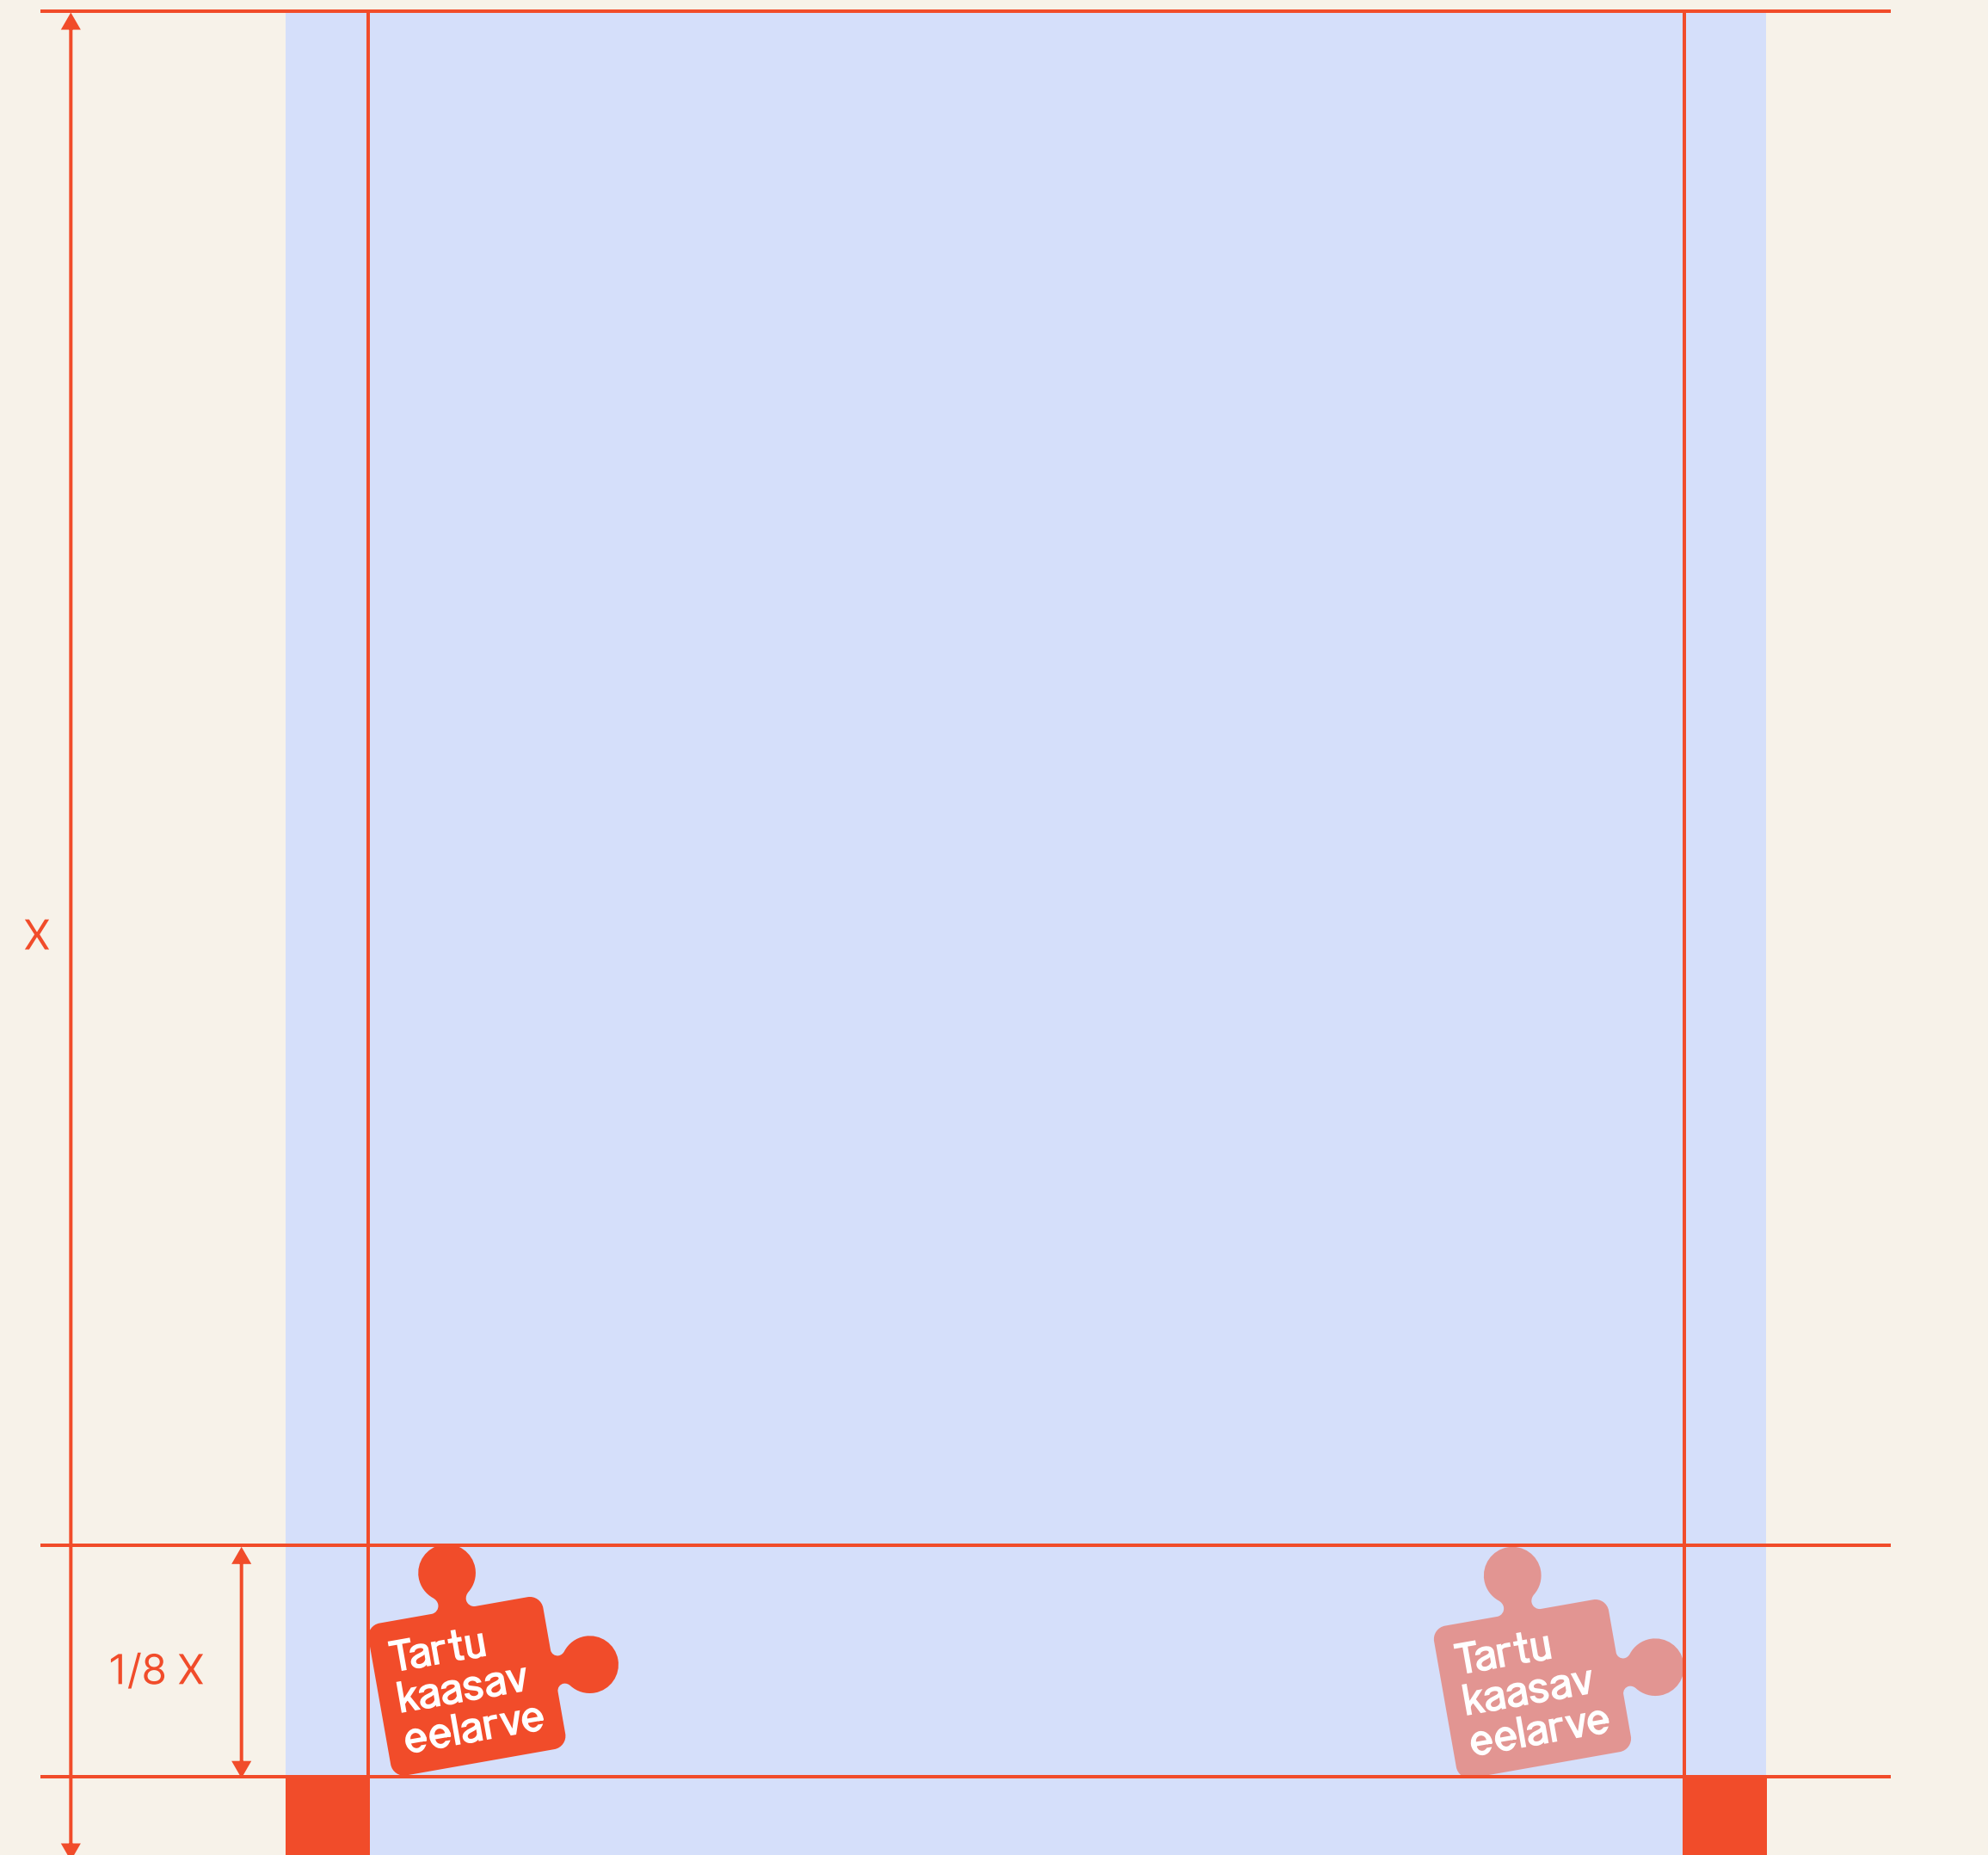

Logo heledal taustal

Logo tumedal taustal

Logod eri värvis

Tartu punane

RGB: #F14C2A
CMYK: C0 M73 Y87 K0
PMS: 172

Mustvalged logod

Kasutamiseks, kui värviline trükk
ei ole võimalik

Logo paigutus ja suurus

Logo paigutub **alati alla vasakule või paremale formaadi nurka** nii, et formaadi servad (alumine serv ja vastavalt asukohale parem või vasak serv) jäävad **logost võrdsele kaugusele**.

Logo suurus on **vertikaalsetel formaatidel (*portrait*) 1/8 koguformaadi kõrgusest**

Logo suurus on **horisontaalsetel formaatidel (*landscape*) 1/5 koguformaadi kõrgusest**