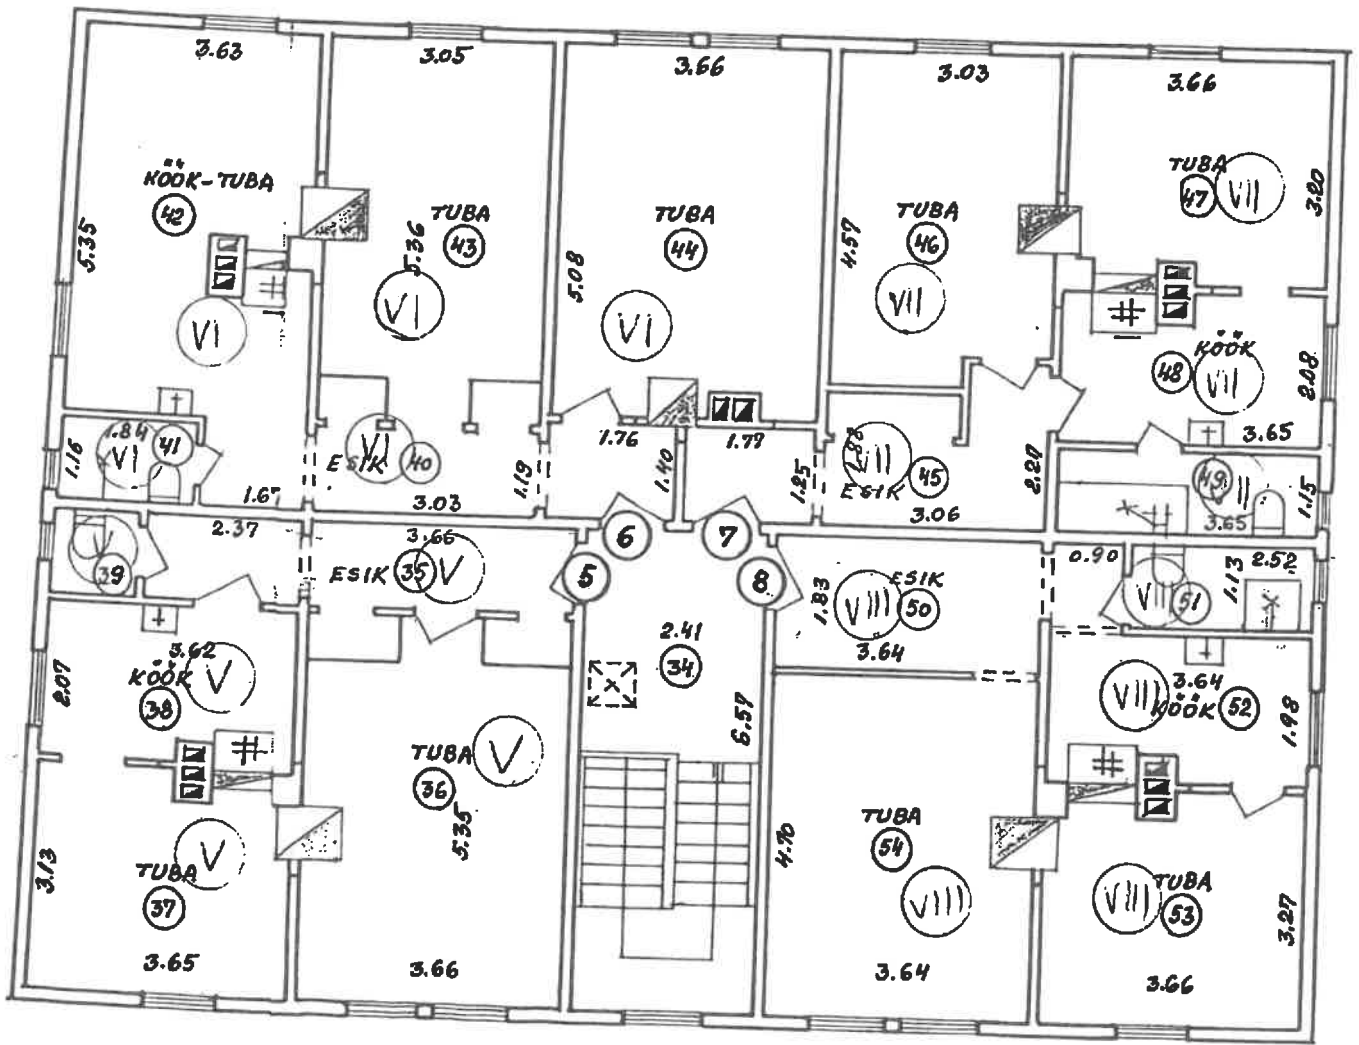

TARTU LINN
PARDOLA T.N. 6

TEINE KORRUS

PLAANISTAS: *Spaun* / S. JOANETS / 16.06.99