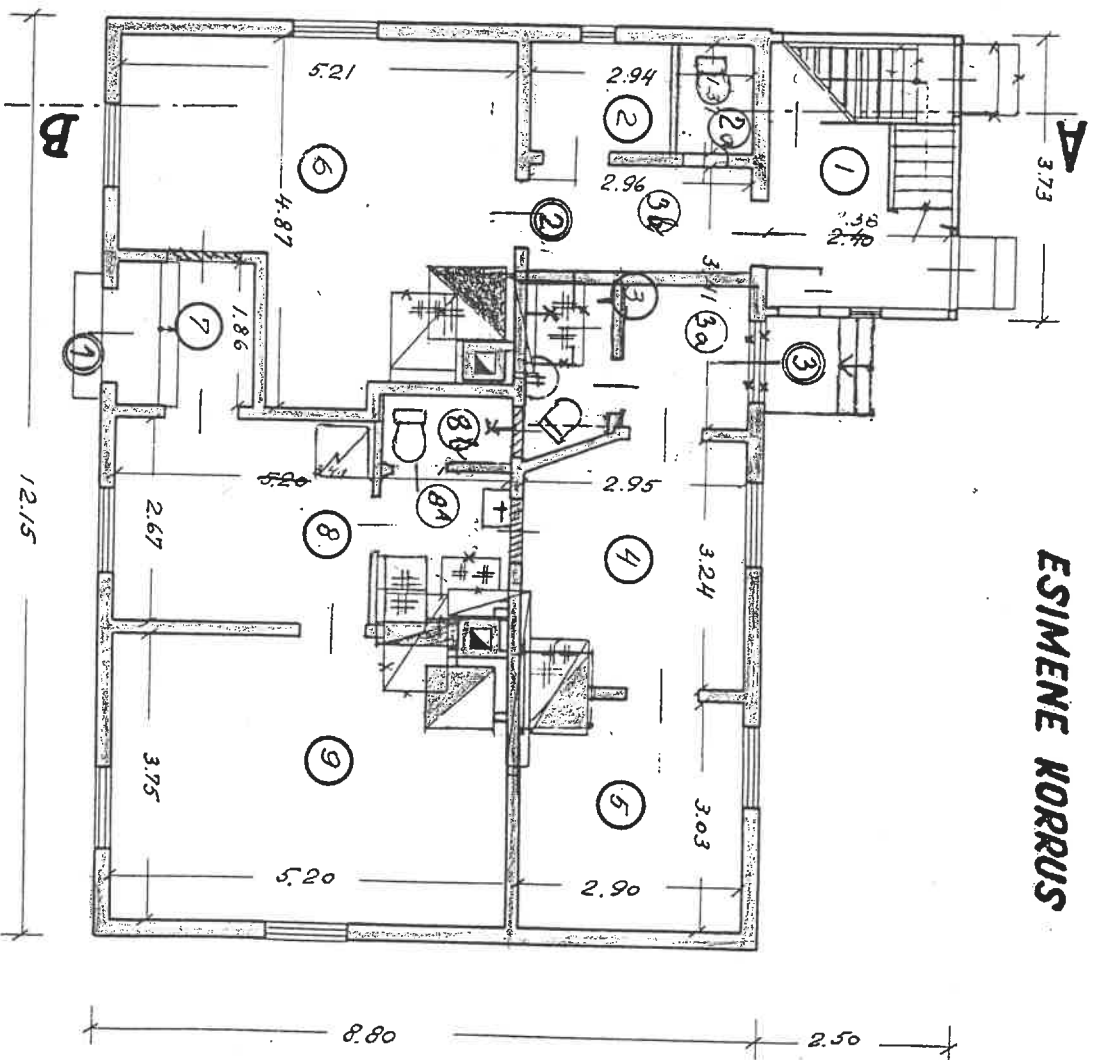

ELAMU NR. 60

ESIMENE KORPUS

KATUSEKORPUS

Planned and  
 dated 21.02.2005  
 P.E.  
 H. KOSTER

## Ruumide eksplikatsioon

Korteri nr	Ruumi nr	Ruumi nimetus	Ruumi mõõdud	Suletud netopind									
				Kokku	Eluruumide pind		Lahuspind	Üldkasutatav pind	Mitteeluruumi pind				
					Elamis- pind	Abiruumide pind							
1	2	3	4	5	6	7	8	9	10				
3	1	Eeskoda	Korteri nr. 3 kokku:	22,5	8,5	14,0							
	2a	Wc									8,3		8,3
	3b	Vaheruum									1,3		1,3
2	3	Wc, dušš	Korteri nr. 2 kokku:	21,6	19,1	2,5							
	3a	Esik									2,2		2,2
	4	Köök									2,9		2,9
1	6	Sahver	Korteri nr. 1 kokku:	34,6	27,1	7,5							
	7	Esik									3,3		3,3
	8	K-Tuba									9,1		9,1
5	8a	Abiruum	I KORRUS KOKKU:	92,4	54,7	24,0			13,7				
	8b	Wc, dušš									2,7		2,7
	9	Tuba									1,5		1,5
	10	Tuba	Korteri nr. 5 kokku:	35,9	27,5	8,4							
	11	Tuba									14,5		14,5
	12	Köök									13,0		13,0
KATUSEKORRUS KOKKU:				35,9	27,5	8,4							
ELAMU KOKKU:				128,3	82,2	32,4			13,7				