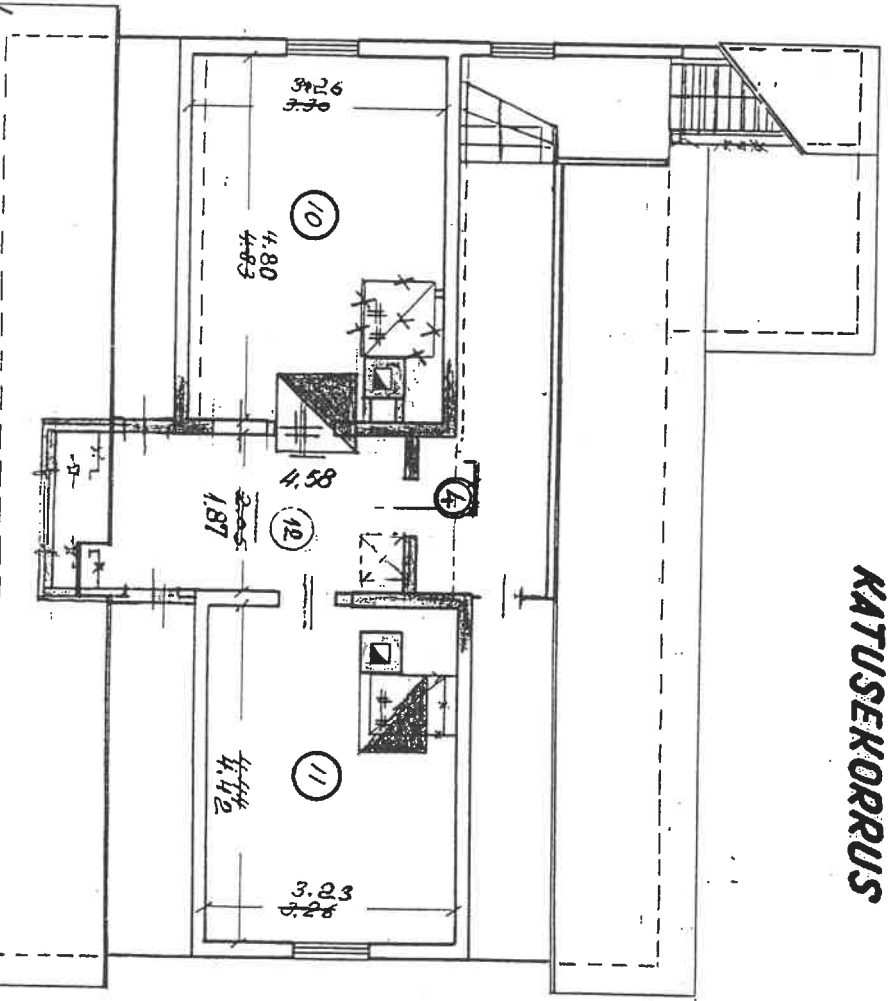

ELAMU NR. 60

ESIMENE KORPUS

KATUSEKORPUS

Planned and  
 dated 21.02.2005  
 P.E.  
 H. KOSTER

## Ruumide eksplikatsioon

Korteri nr	Ruumi nr	Ruumi nimetus	Ruumi mõõdud	Suletud netopind									
				Kokku	Eluruumide pind		Lahuspind	Üldkasutatav pind	Mitteeluruumi pind				
					Elamis- pind	Abiruumide pind							
1	2	3	4	5	6	7	8	9	10				
3	1	Eeskoda	Korteri nr. 3 kokku:	22,5	8,5	14,0							
	2a	Wc									8,3		8,3
	3b	Vaheruum									1,3		1,3
2	3	Wc, dušš	Korteri nr. 2 kokku:	21,6	19,1	2,5							
	3a	Esik									2,2		2,2
	4	Köök									2,9		2,9
1	6	Sahver	Korteri nr. 1 kokku:	34,6	27,1	7,5							
	7	Esik									3,3		3,3
	8	K-Tuba									9,1		9,1
5	8a	Abiruum	I KORRUS KOKKU:	92,4	54,7	24,0			13,7				
	8b	Wc, dušš									2,7		2,7
	9	Tuba									1,5		1,5
	10	Tuba	Korteri nr. 5 kokku:	35,9	27,5	8,4							
	11	Tuba									14,5		14,5
	12	Köök									13,0		13,0
KATUSEKORRUS KOKKU:				35,9	27,5	8,4							
ELAMU KOKKU:				128,3	82,2	32,4			13,7				