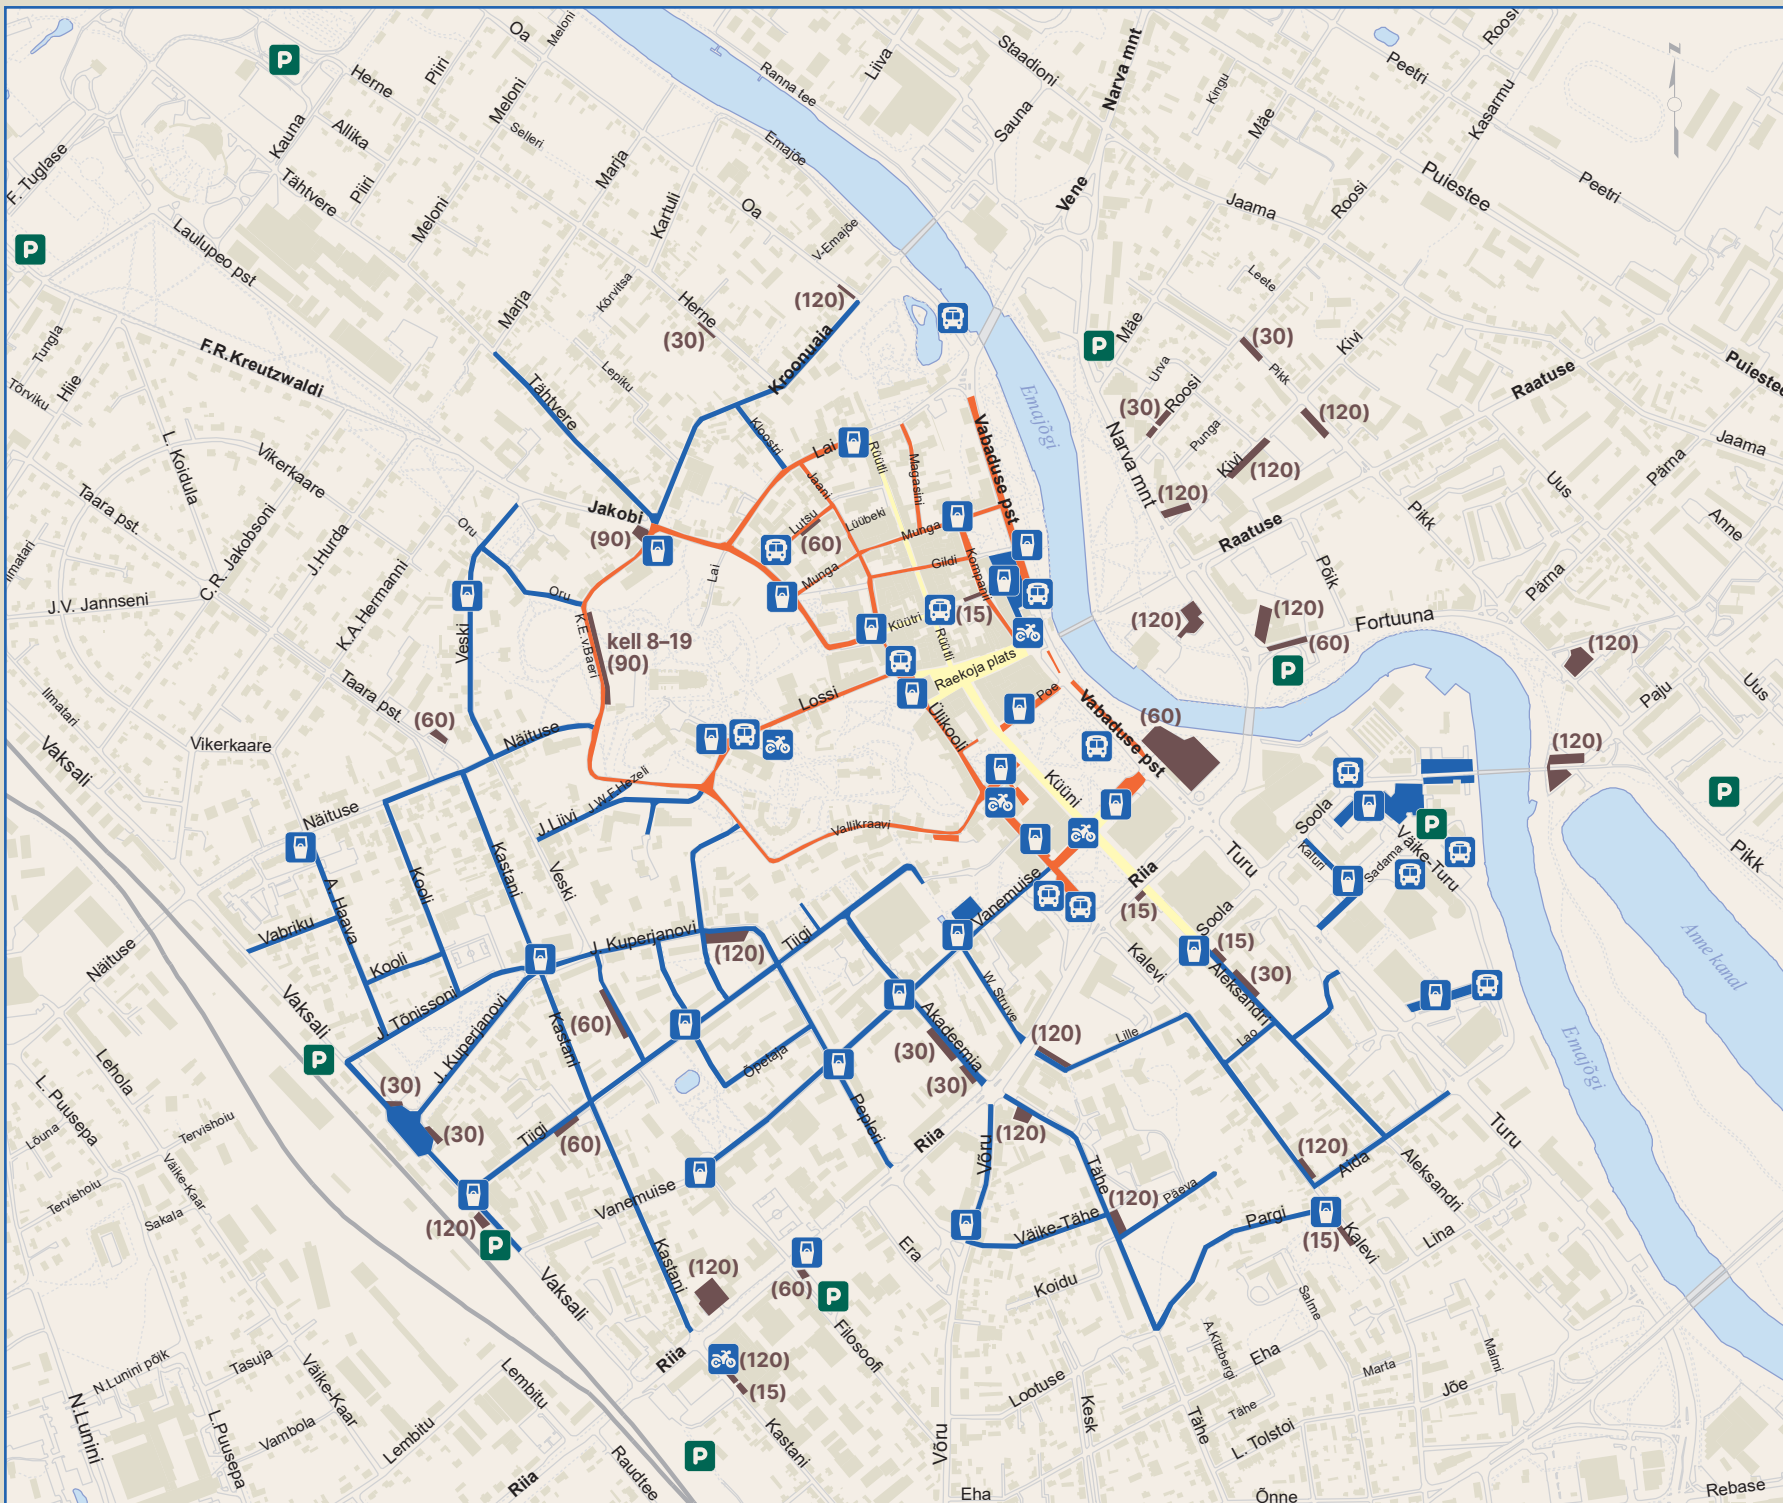

### 1.02.2023

Парковка в зоне А и В является платной по рабочим дням с 8,00 до 19,00, по субботам А зона также платная с 11,00 до 17,00. Платная парковка разделена на две зоны: 1 час в парковочной зоне А стоит 3 евро и в зоне В 1,5 евро. В случае обозначенного начального времени в парковочной зоне А можно добавить за обозначенное парковочное время можно использовать, мобильно телефона бесплатно билетом автоматически. С помощью парковочное время к конечному времени автомат добавляет бесплатное время в зоне В 90 минут. Парковочный билет добавляет за парковку плата за просрочку составляет 30 евро. Для автослужб, мотоциклов и мопедов в платной зоне обозначены бесплатные стоянки. На частных стоянках условия парковки могут отличаться.