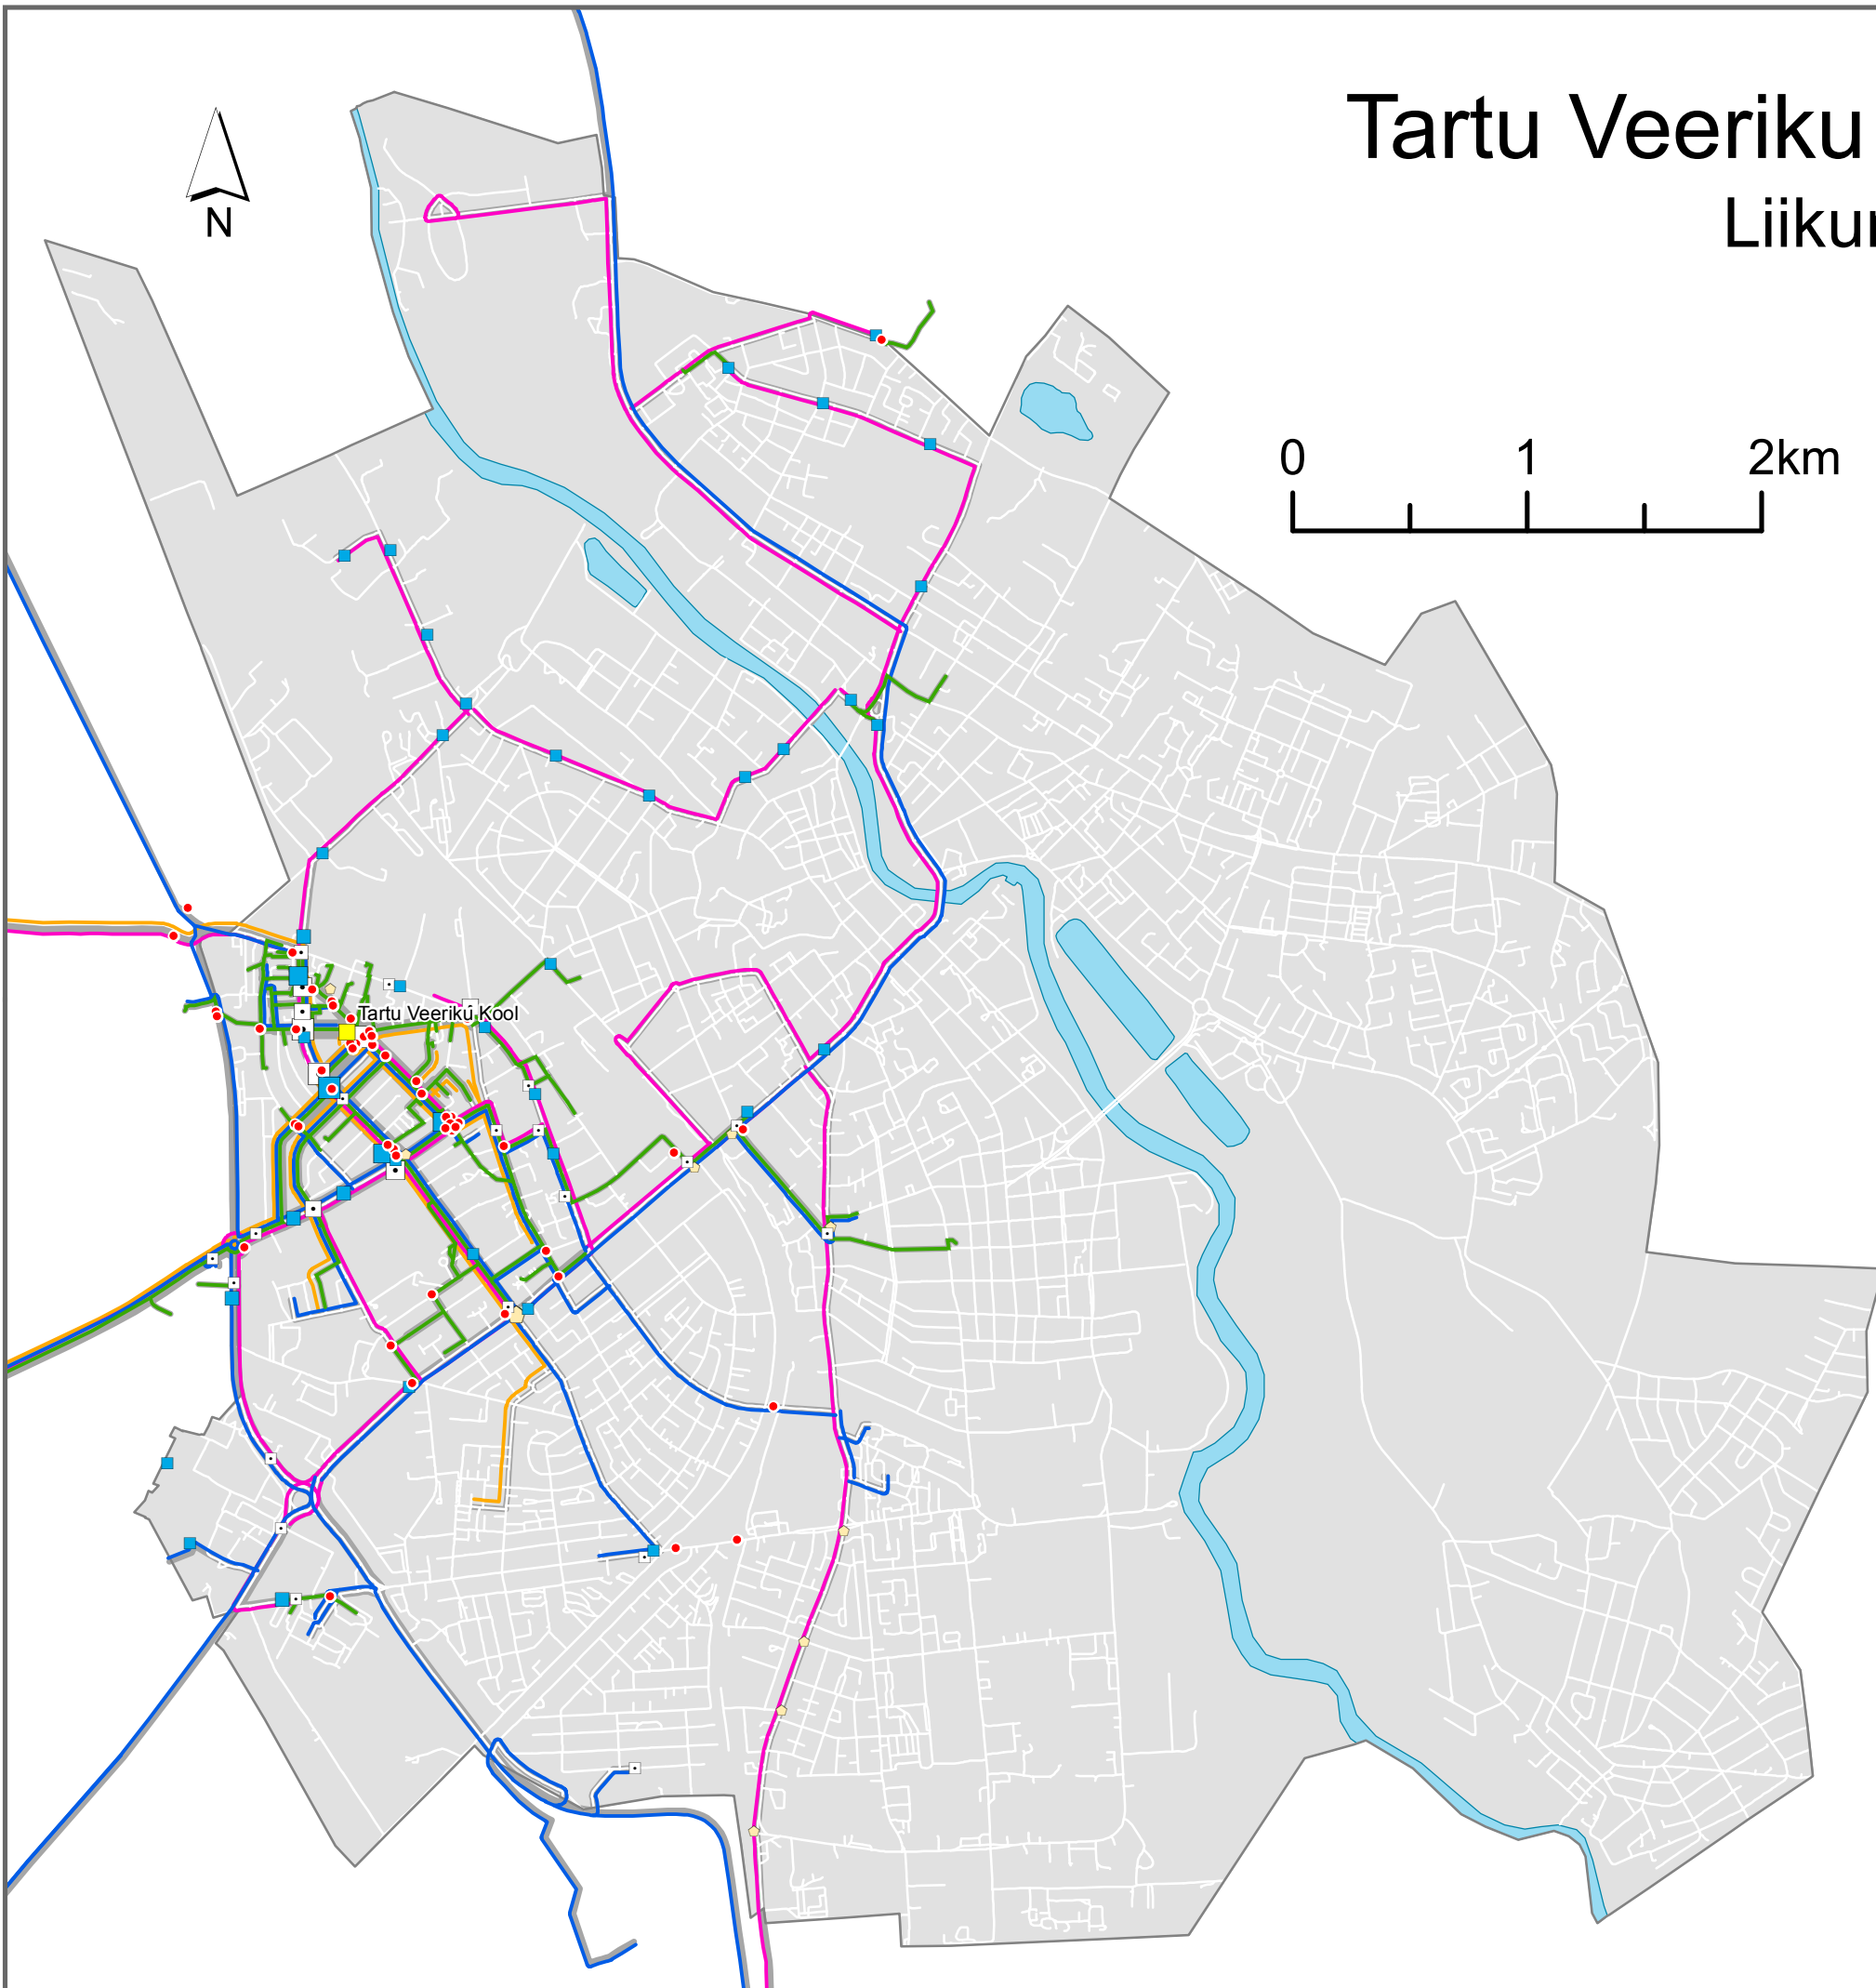

Tartu Veeriku Kooli õpilaste kooliteed

Liikumisviiside kaupa

• Õpilaste märgitud ohtlikud kohad

Õpilaste poolt märgitud objektide kokkuvõte

Valgusfoor	Bussipeatus	Ülekäigurada	Õpilaste arv tänavalõigul	Mitu korda/ Mitu inimest
				kuni 2
				3 - 5
				6 - 10
				11 - 15
				16 - 25
				26 ja rohkem

Õpilaste liikumisviis

- Jalgsi
- Auto
- Ühistransport
- Jalgratas