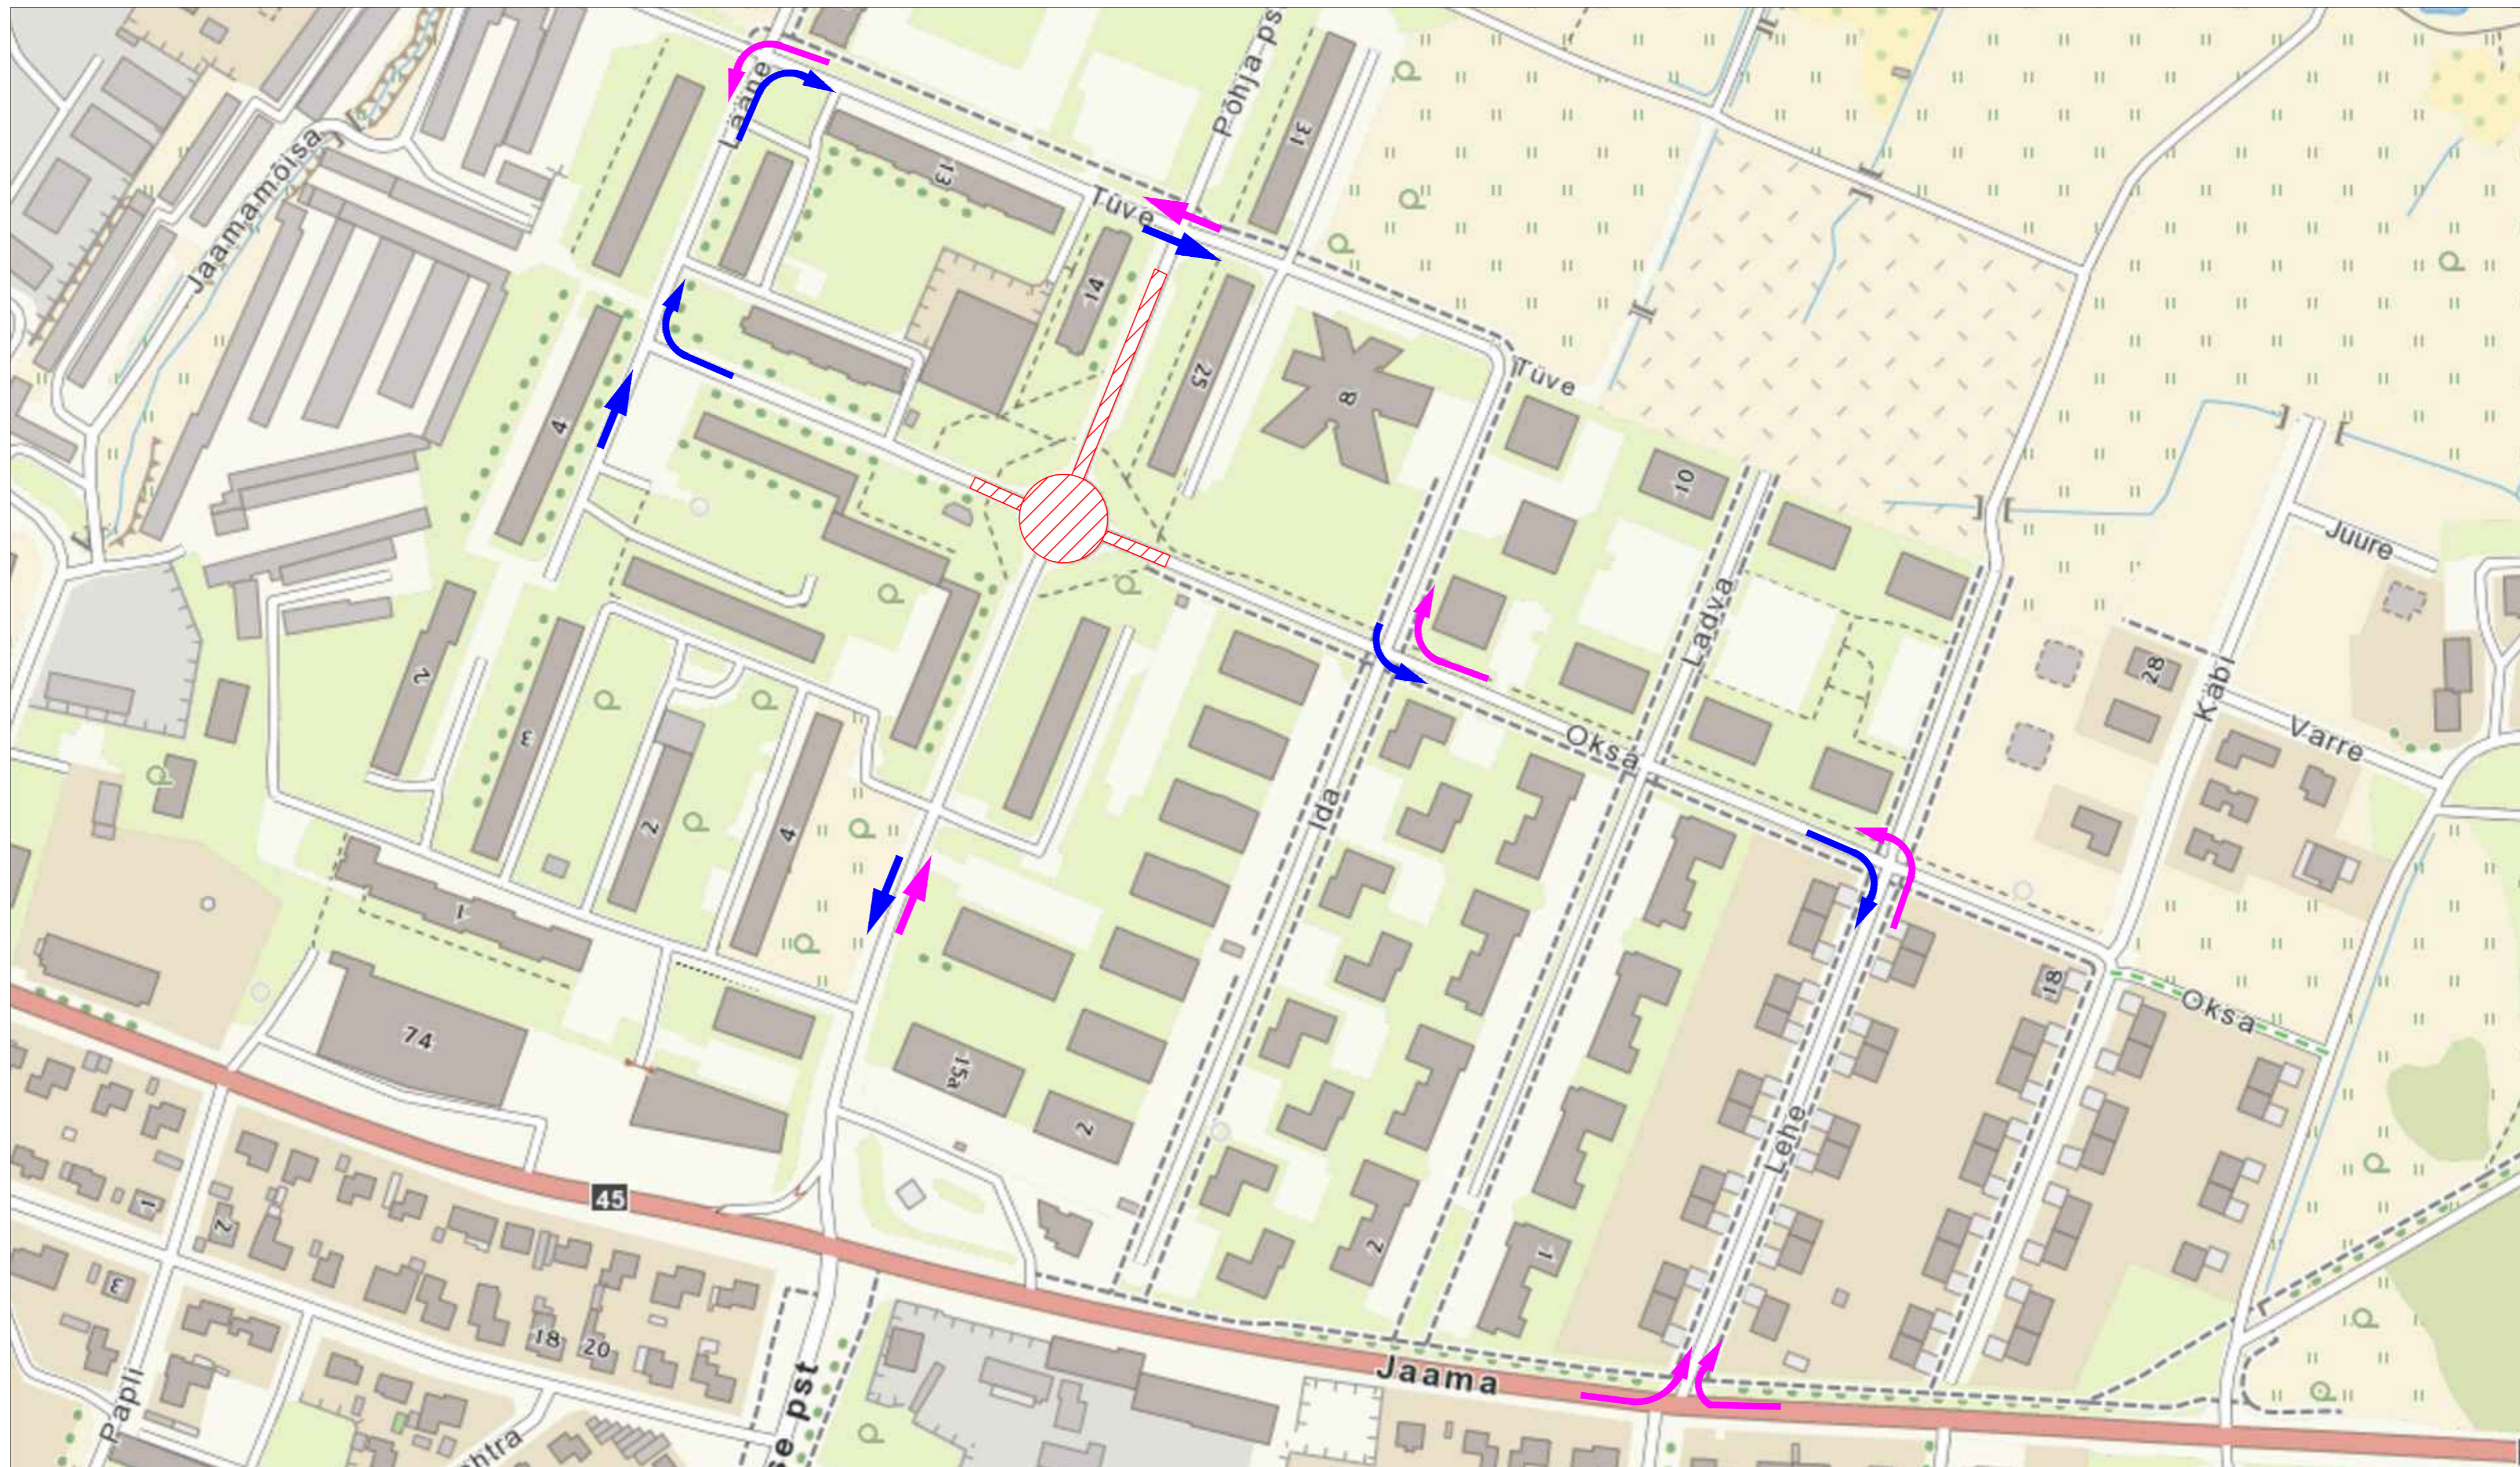

Jaama tn ja Põhja pst ristmiku sulgemine

-  Tööde ala
-  Juurdepääs
-  Väljapääs

Põhja pst ühe sõidusuuna sulgemine

-  Tööde ala
-  Juurdepääs
-  Väljapääs

Põhja pst ja Oksa ringristmiku sulgemine

-  Tööde ala
-  Juurdepääs
-  Väljapääs