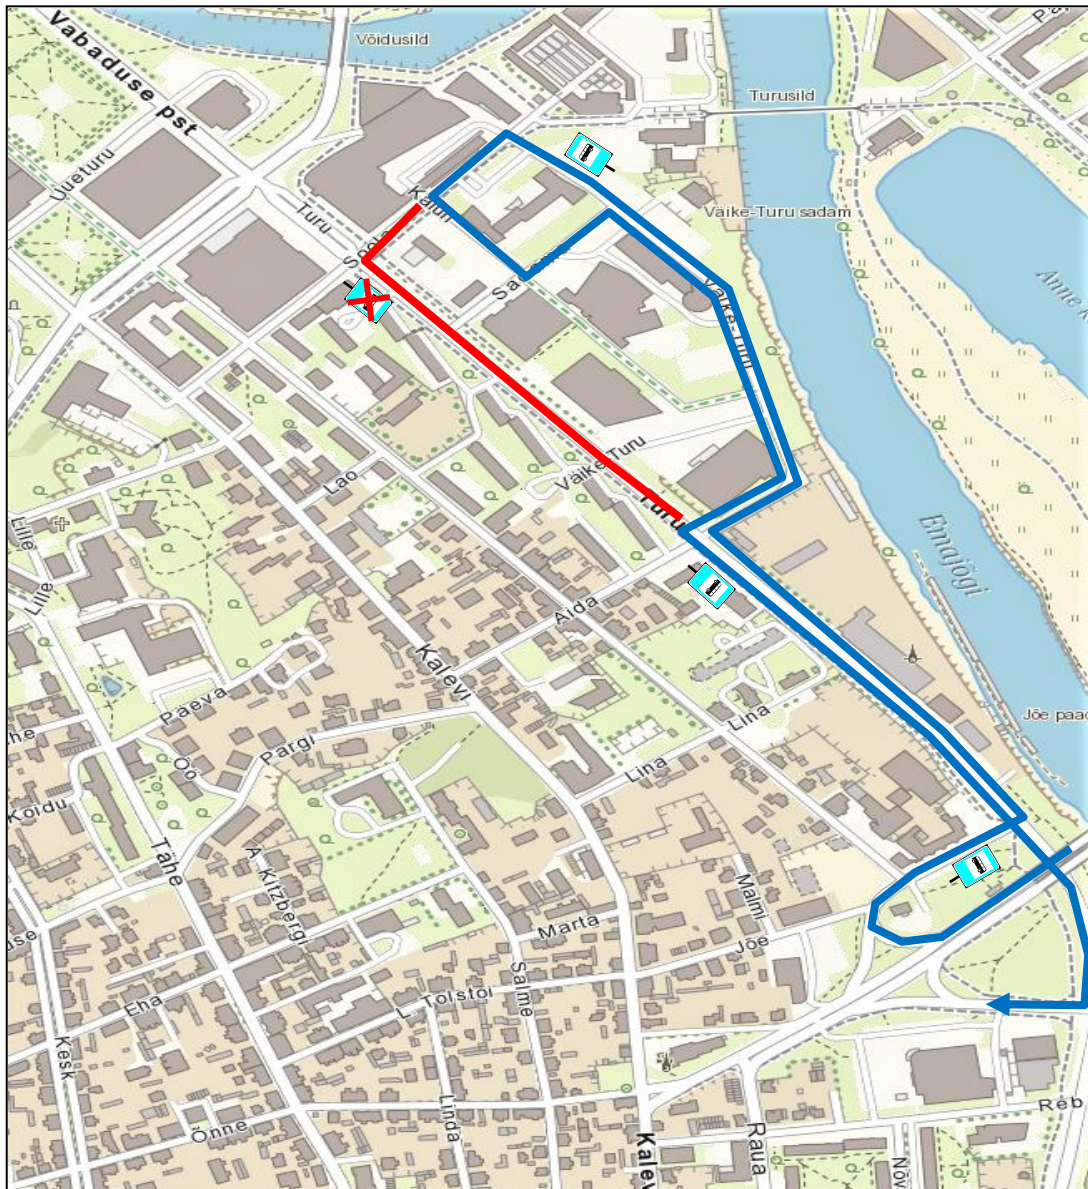

## Ajutine bussiliin nr 5

23.05.2024. kell 19.00 – 24.00

24.05.2024. kell 19.00 – 25.05.2024 kell 11.00

25.05.2024. kell 19.00 – 26.05.2024 kell 9.00

**Ajutine bussiliin nr 5, Sõpruse sild – Jõe – Turu – Väike-Turu – Soola – Kaluri – Sadama – Väike-Turu – Turu – Sõpruse sild.**

Läbimata jäävad peatused Soola II.

## Ajutine bussiliin nr 5

25.05.2024. kell 11.00 – 19.00

25.05.2024. kell 11.00 – 14.00 Kaluri tn suletud. Bussid teevad tagasipöörde bussijaamas.

26.05.2024. kell 9.00 – 18.30

**Ajutine bussiliin nr 5, Sõpruse sild – Kalevi – Aida – Väike-Turu – Soola – Kaluri – Sadama – Väike-Turu – Turu – Sõpruse sild.**

Läbimata jäävad peatused Jõe ja Soola II.