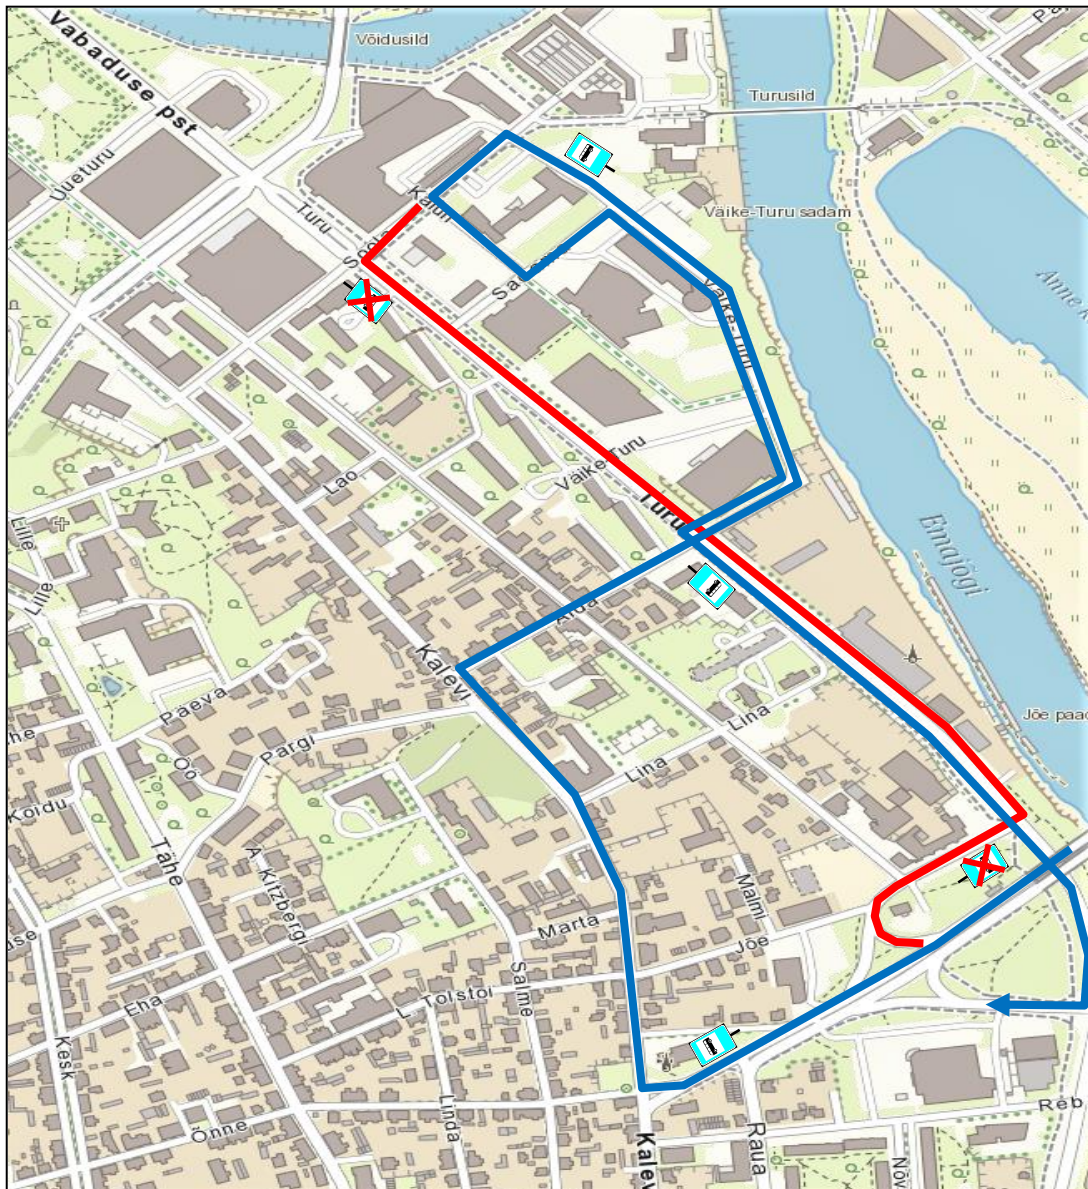

## Ajutine bussiliin nr 5

23.05.2024. kell 19.00 – 24.00

24.05.2024. kell 19.00 – 25.05.2024 kell 11.00

25.05.2024. kell 19.00 – 26.05.2024 kell 9.00

**Ajutine bussiliin nr 5, Sõpruse sild – Jõe – Turu – Väike-Turu – Soola – Kaluri – Sadama – Väike-Turu – Turu – Sõpruse sild.**

Läbimata jäävad peatused Soola II.

## Ajutine bussiliin nr 5

25.05.2024. kell 11.00 – 19.00

25.05.2024. kell 11.00 – 14.00 Kaluri tn suletud. Bussid teevad tagasipöörde bussijaamas.

26.05.2024. kell 9.00 – 18.30

**Ajutine bussiliin nr 5, Sõpruse sild – Kalevi – Aida – Väike-Turu – Soola – Kaluri – Sadama – Väike-Turu – Turu – Sõpruse sild.**

Läbimata jäävad peatused Jõe ja Soola II.