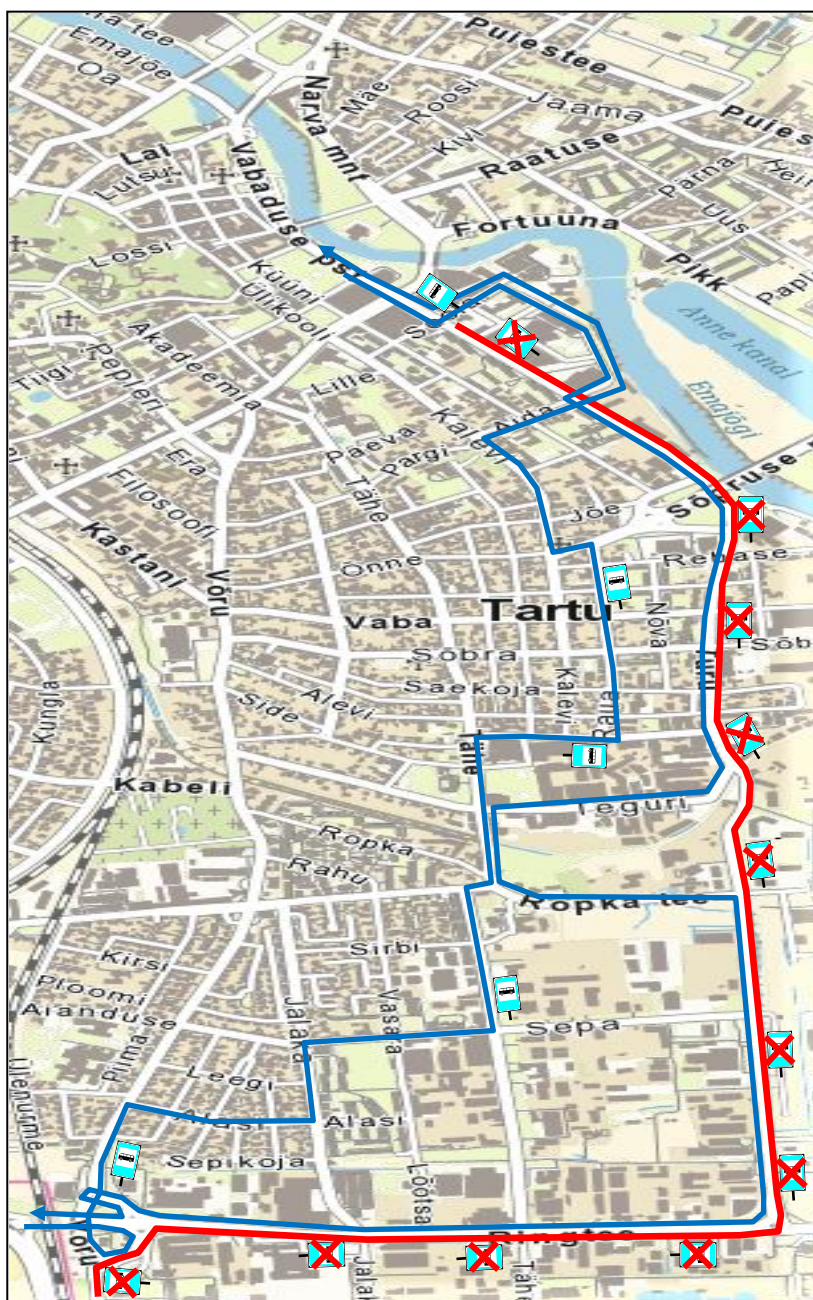

## Ajutine bussiliin nr 7

26.05.2024. kell 9.00 – 18.30

**Ajutine bussiliin nr 7, Turu –Väike Turu – Turu - Ringtee ja tagasiteel Võru - Alasi – Jalaka – Sepa – Tähe – Tehase – Raud -Kalevi – Aida – Väike-Turu - Turu.**

Linna siseneval suunal läbimata peatused on Ringtee I, Jalaka, Tähe, Turu ring, Vangla, Sepa turg, Ropka tee, Tref, Tarmeko, Rebase, Aura veekeskus.

## Ajutine bussiliin nr 7

26.05.2024. kell 9.00 – 18.30

**Ajutine bussiliin nr 7**, Turu –Võru mnt – 1.Tõrvandi ühendustee - Tamme – Aia - Tõrvandi sissesõit – ringristmikul tagasipööre – Tõrvandi sissesõit – Tamme – Rehepapi tee – Ringtee - Võru.

Linna siseneval suunal läbimata peatused on Ülenurme Gümnaasium, Vana Linnavere, Ringtee I.

Linnast väljuval suunal läbimata peatused on Ringtee, Vana Linnavere.