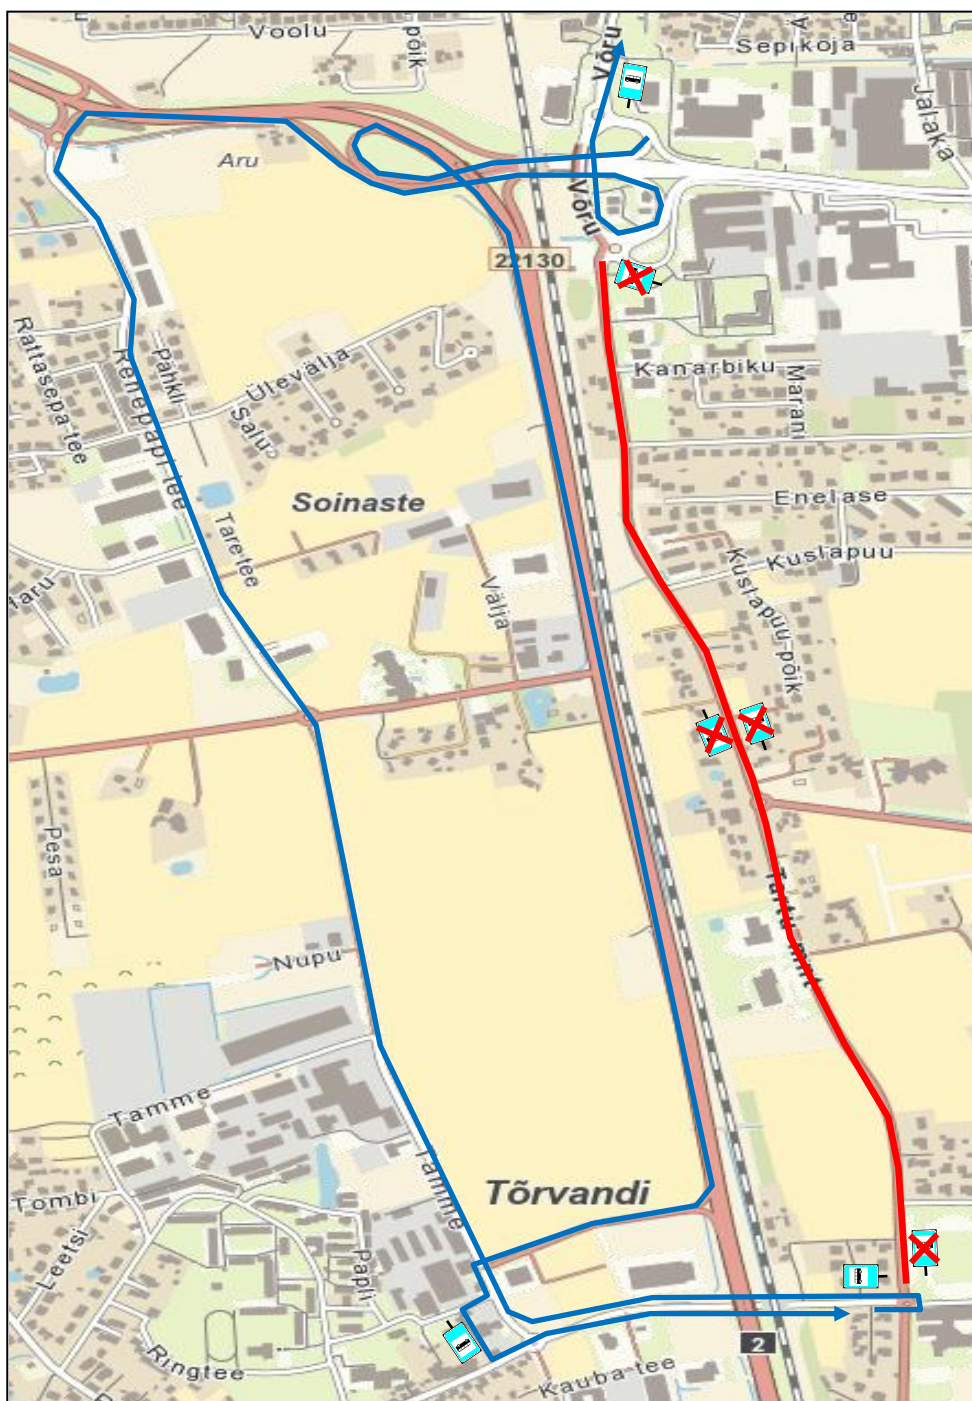

## Ajutine bussiliin nr 7

26.05.2024. kell 9.00 – 18.30

**Ajutine bussiliin nr 7, Turu –Väike Turu – Turu - Ringtee ja tagasiteel Võru - Alasi – Jalaka – Sepa – Tähe – Tehase – Raud -Kalevi – Aida – Väike-Turu - Turu.**

Linna siseneval suunal läbimata peatused on Ringtee I, Jalaka, Tähe, Turu ring, Vangla, Sepa turg, Ropka tee, Tref, Tarmeko, Rebase, Aura veekeskus.

## Ajutine bussiliin nr 7

26.05.2024. kell 9.00 – 18.30

**Ajutine bussiliin nr 7**, Turu –Võru mnt – 1.Tõrvandi ühendustee - Tamme – Aia - Tõrvandi sissesõit – ringristmikul tagasipööre – Tõrvandi sissesõit – Tamme – Rehepapi tee – Ringtee - Võru.

Linna siseneval suunal läbimata peatused on Ülenurme Gümnaasium, Vana Linnavere, Ringtee I.

Linnast väljuval suunal läbimata peatused on Ringtee, Vana Linnavere.