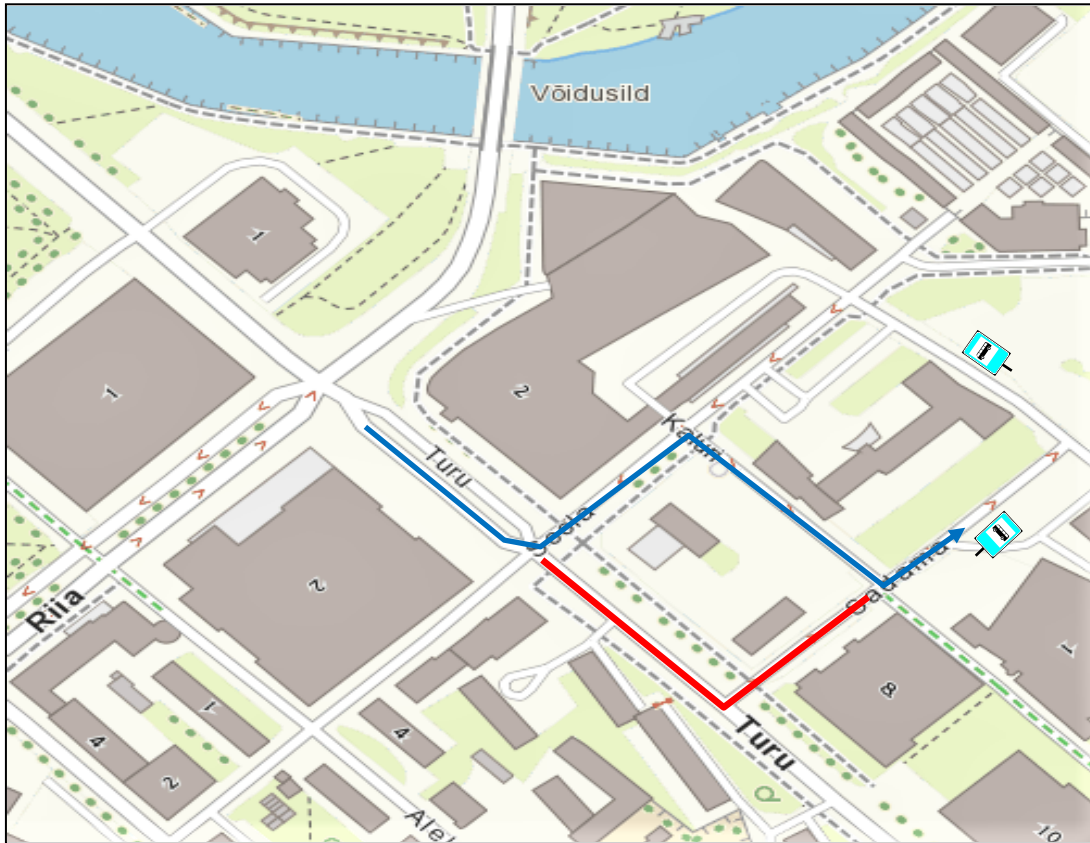

Ajutine bussiliin nr 9, 25, 69

23.05.2024. kell 19.00 – 26.05.2024. kell 22.00

(V.a. 25.05.2024. kell 11.00-19.00)

25.05.2024. kell 11.00-19.00

Ajutine bussiliin nr 9 Riiia – Rahu sild - Narva (tagasipööre Raatuse tn juures)- Turu – Soola – Väike-Turu – Turu – Sõpruse sild.

Ajutine bussiliin nr 25 Riiia – Rahu sild – Narva mnt.

Ajutine bussiliin nr 69 Riiia – Rahu sild - Narva (tagasipööre Raatuse tn juures)-Riiia