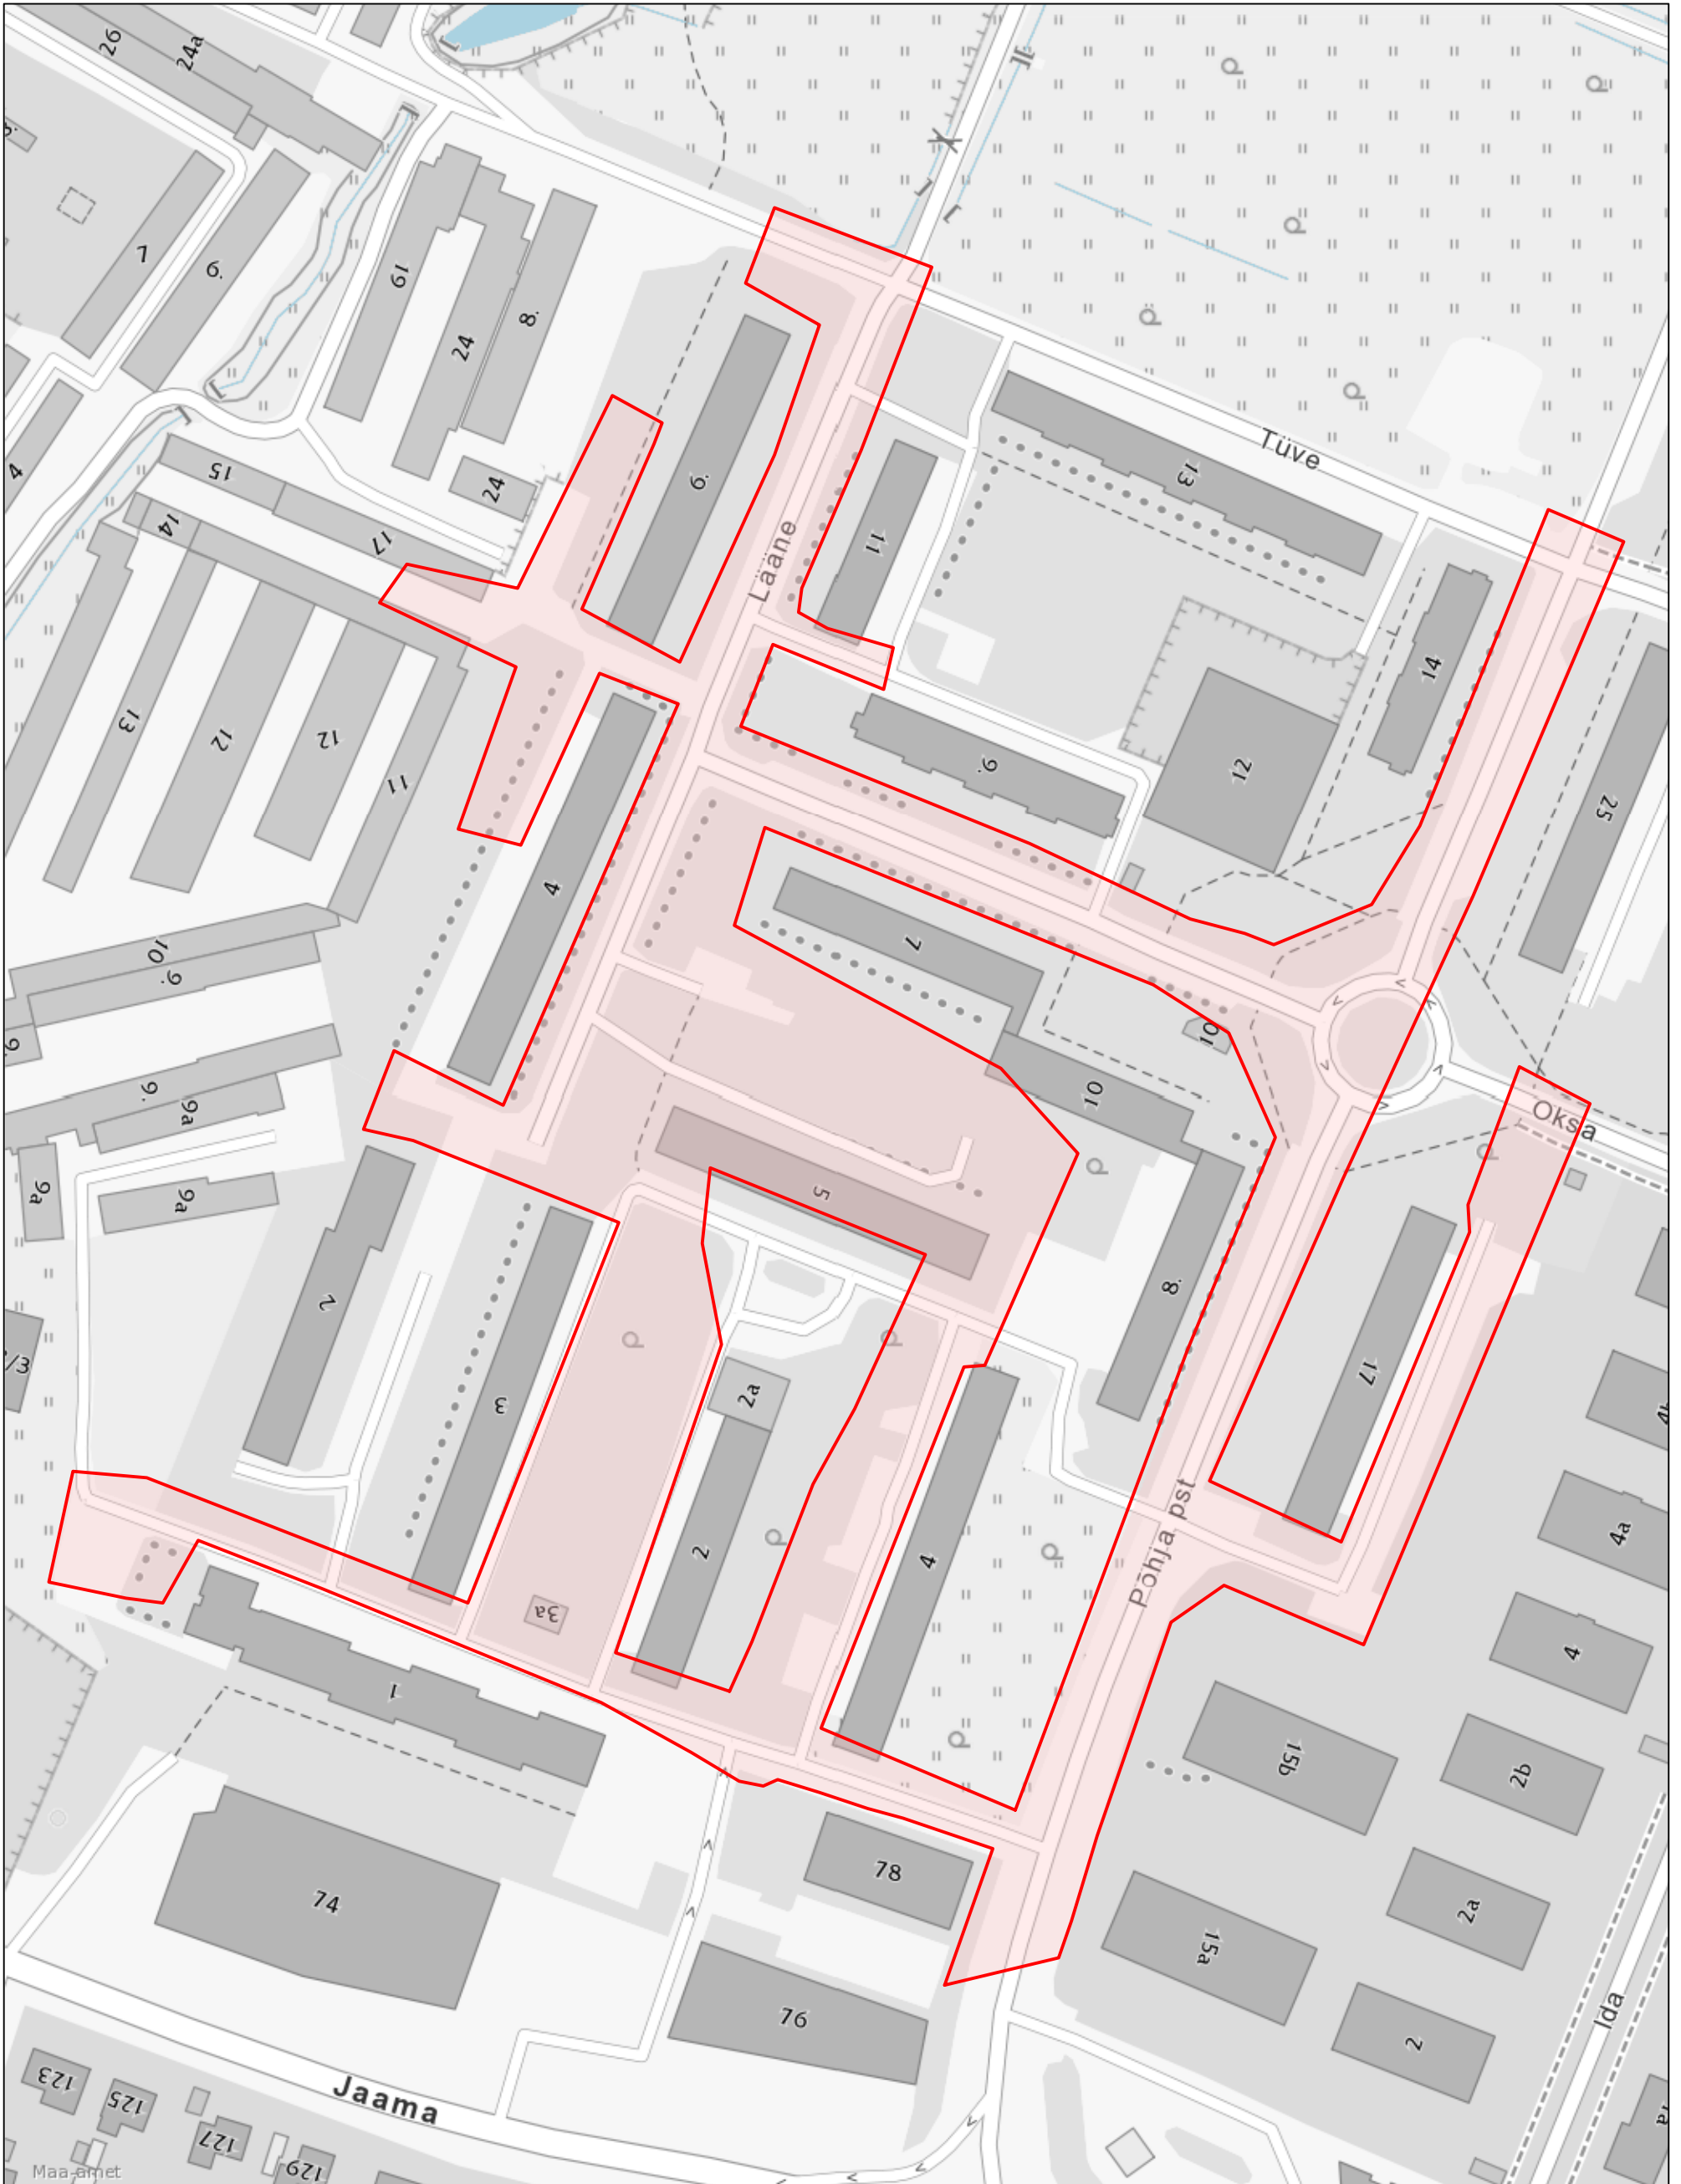

Maa-ala skeem

Jaamamõisa tänavavalgustuse taristu rekonstrueerimine

1:1 500

Legend

 Tänavavalgustuse rekonstrueerimisega hõlmatud alad