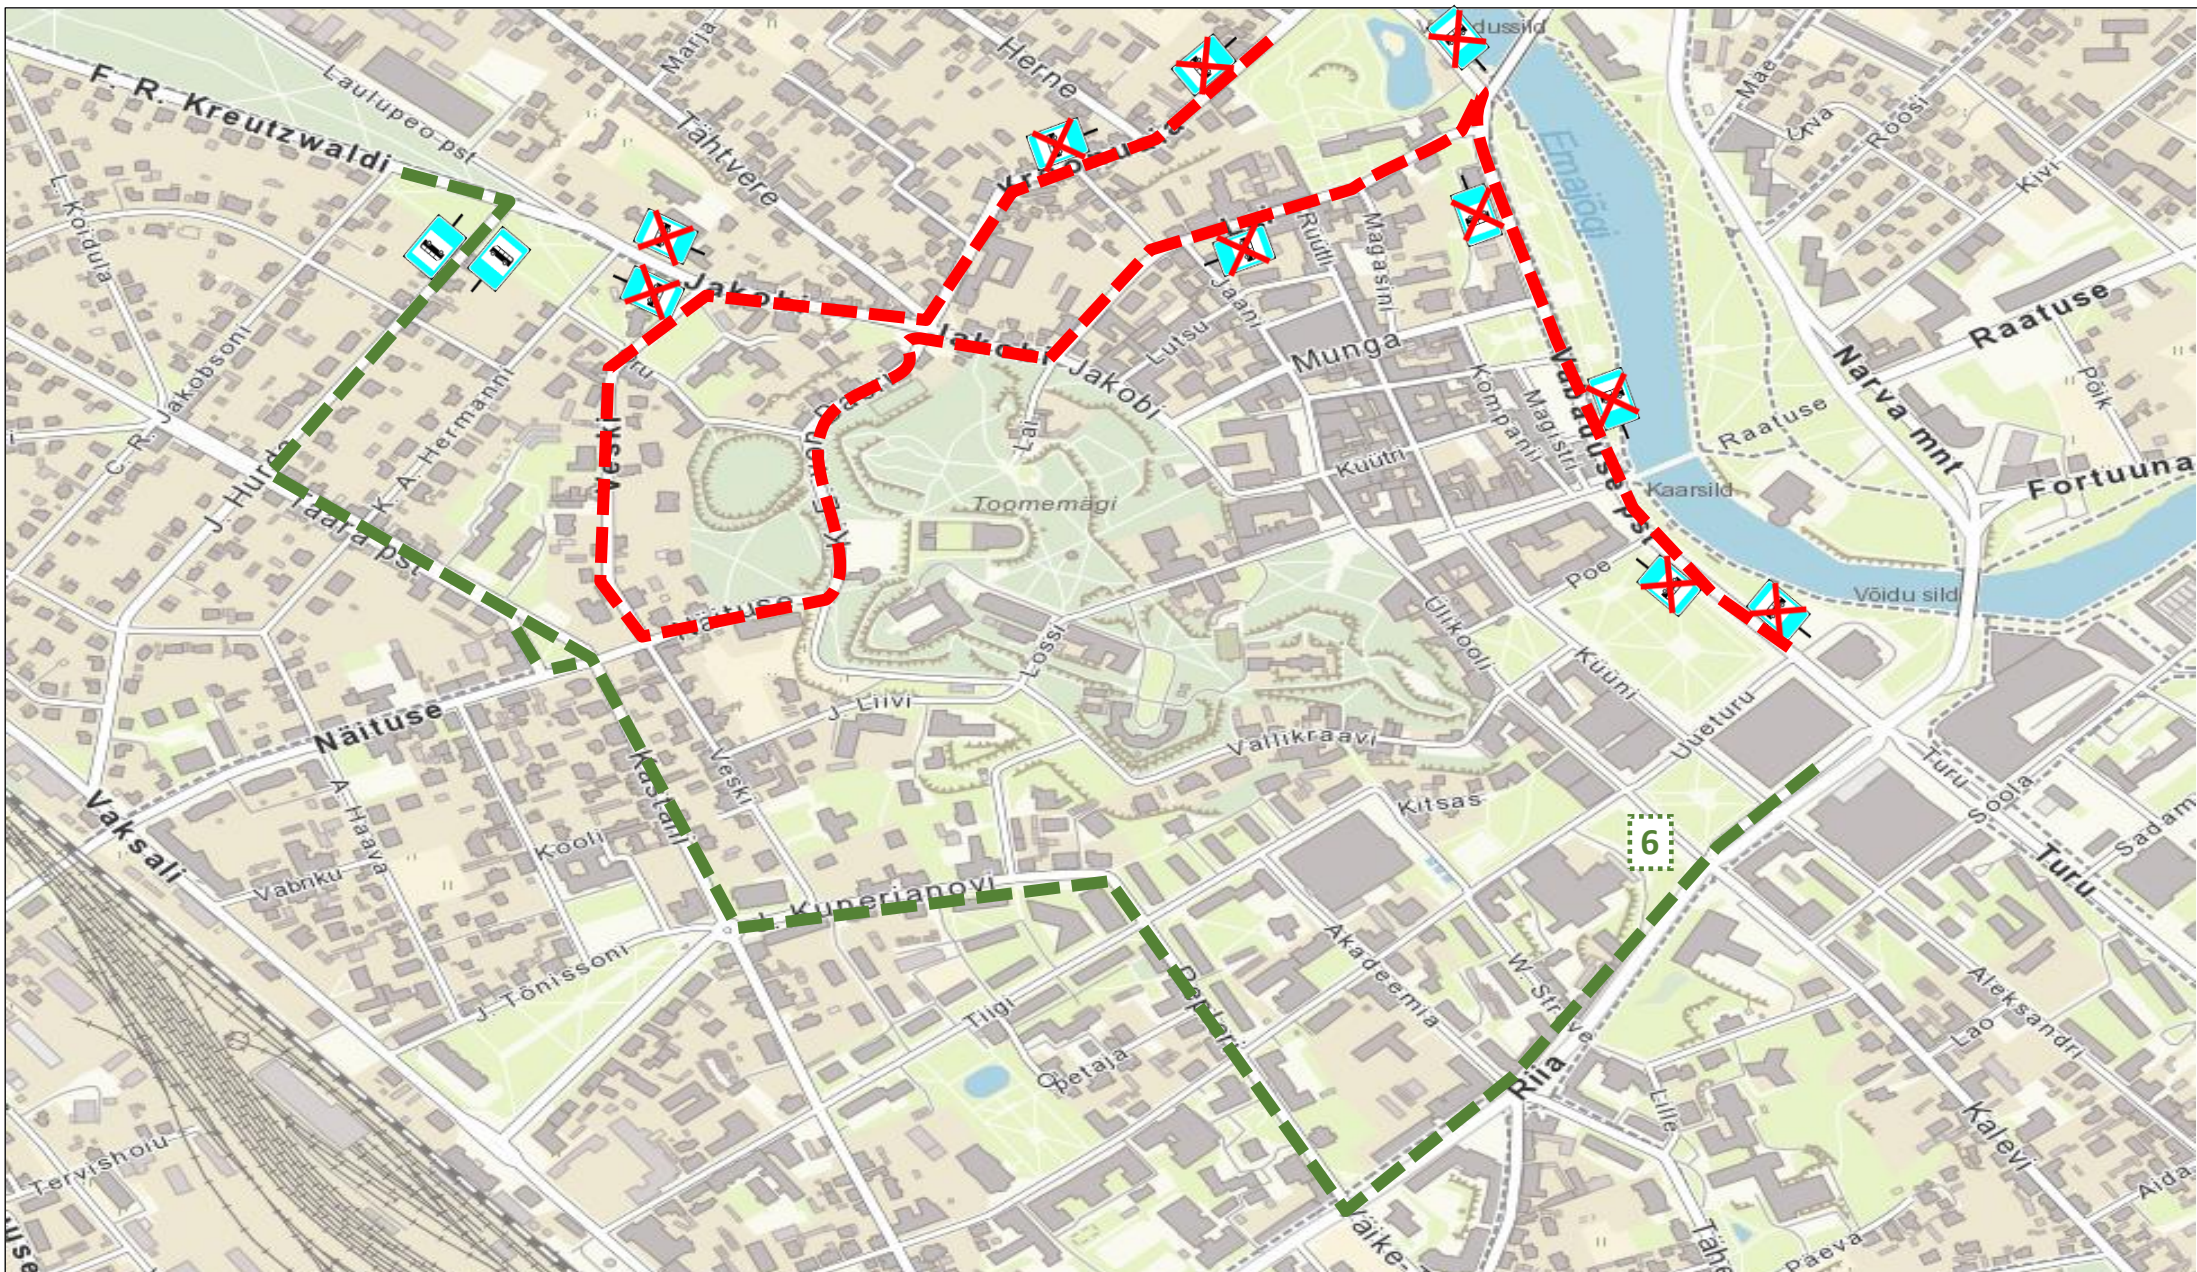

Linnaliin nr 4 sõidab Puiestee tänava sulgemise ajal (**21.07. kell 7.30 - 19.00**) marsruudil Võidu sild - Narva mnt - Kruusamäe - Põllu - Kruusamäe - Narva mnt jne. Buss ei läbi peatuseid Peetri kirik, Risti ja Aiandi.

Linnaliin nr 7 sõidab Puiestee tänava sulgemise ajal (**21.07. kell 7.30 - 19.00**) marsruudil Võidu sild - Narva mnt - Vahi - Kummeli - Põllu - Kruusamäe - Narva mnt jne. Buss ei läbi peatuseid Vahi, Kvissentali, Kvissentali tee, Salvest, Nurme, Risti, Peetri kirik.

Linnaliin nr 10 sõidab Puiestee tänava sulgemise ajal (**21.07. kell 7.30 - 19.00**) marsruudil Puiestee - Narva mnt - Kruusamäe - Põllu - Kruusamäe - Narva mnt - Puiestee jne. Bussid peatuvad ümbersõidule jäävates peatustes.

Linnaliin nr 6 sõidab laupäeval (21.07. kell 7.30 - 19.00) Tähtvere suunas marsruudil Riiastu - Pepleri - Kastani - Taara pst - Hurda - Kreutzwaldi jne. Tagasi kesklinna suunas sõidavad bussid marsruudil Kreutzwaldi - Hurda - Taara pst - Näituse - Kastani - Pepleri - Riiastu - jne. Ajutine peatus asub Hurda tänaval enne Kreutzwaldi ristmiku. Bussid peatuvad Tähtvere suunas sõites Kaubamaja peatuses (kaubamaja ees).