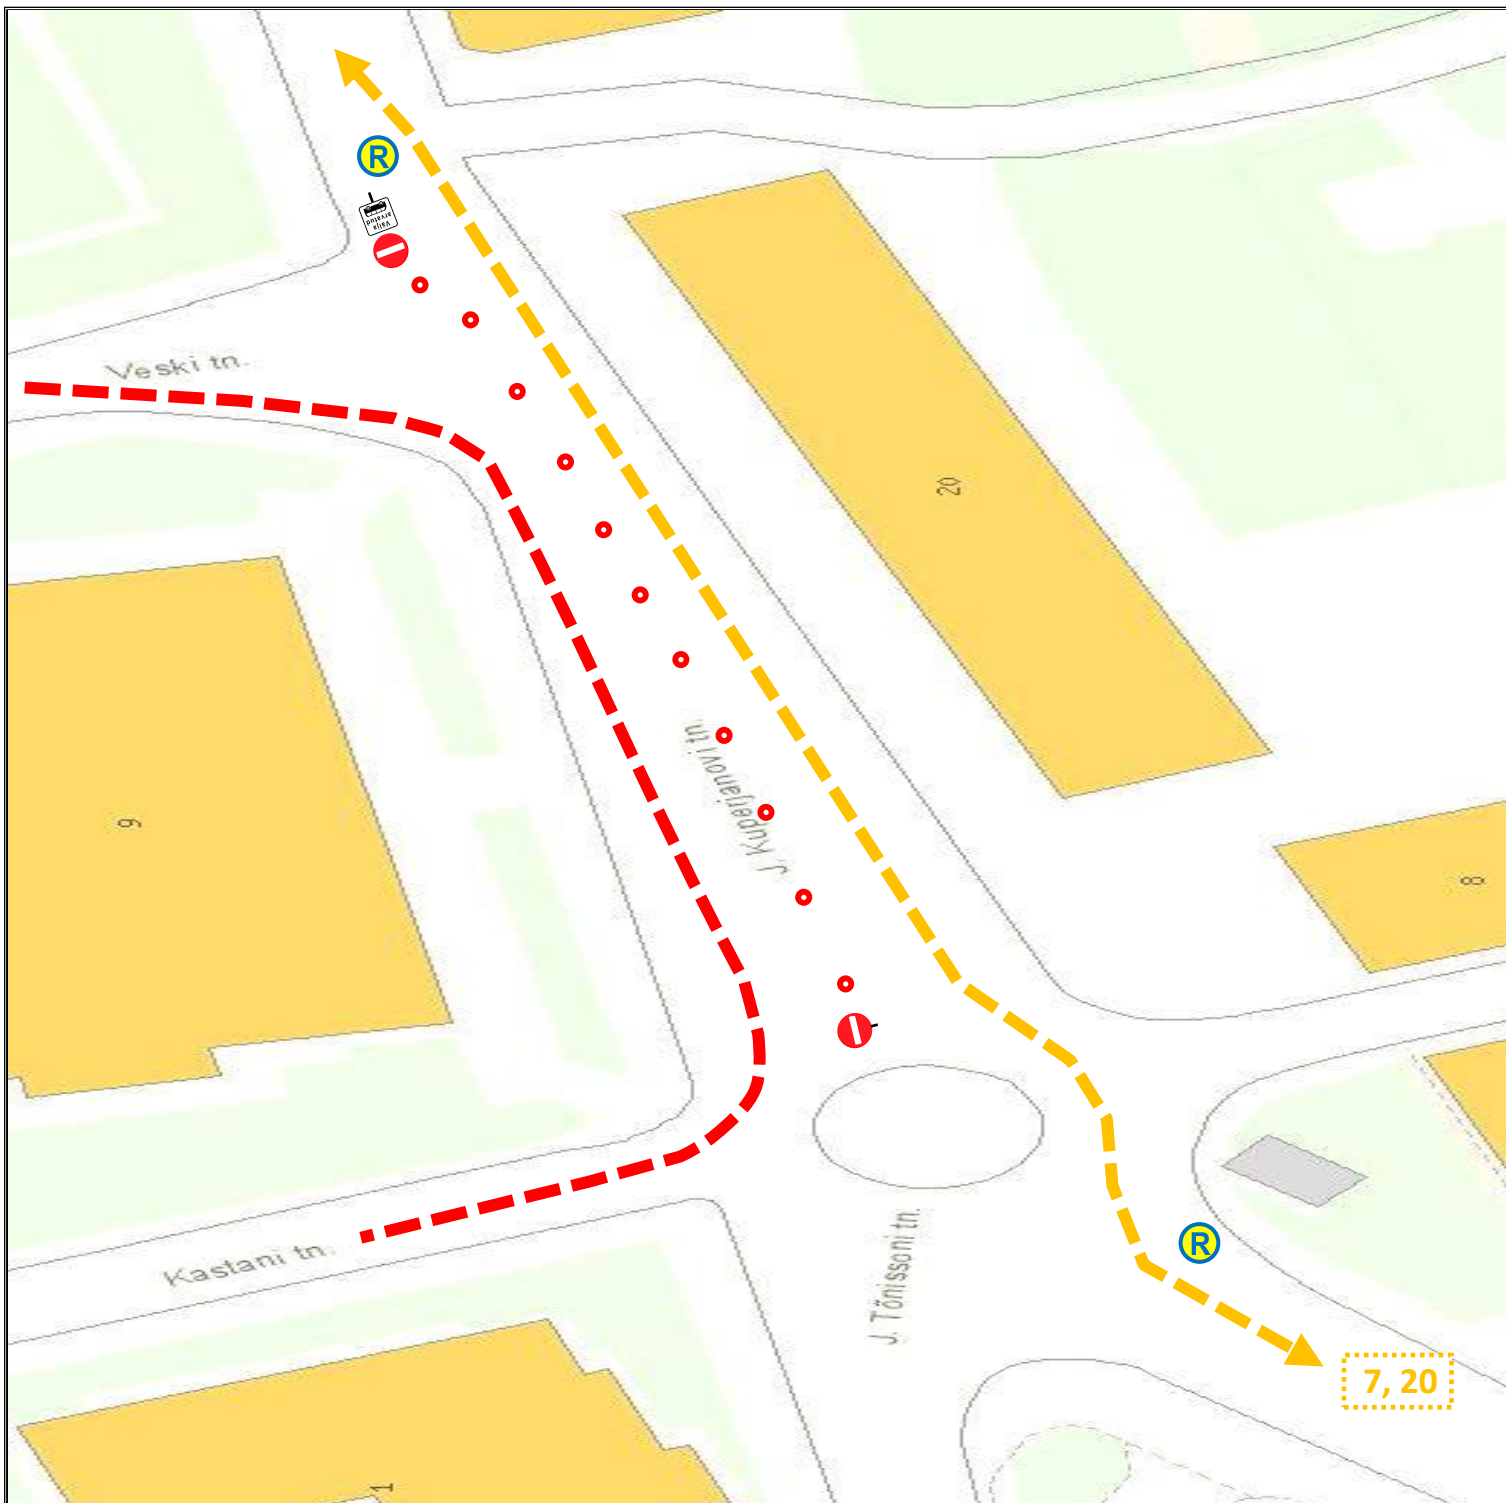

Linnaliin nr 6 EI TEENINDA pühapäeval 22.07. kesklinnast Tähtvere suunas. Lõunakeskusest kesklinna ja vastupidi buss sõidab. Palume kasutada bussiliini nr 20.

Linnaliin nr 7 ja 20 sõidab pühapäeval (22.07. kell 10.00 – 16.00) raudteejaama suunas Kuperjanovi tn-l lõigus Veski tn – Kastani tn vastassuuna rajal. Busse aitavad suunata reguleerijad.