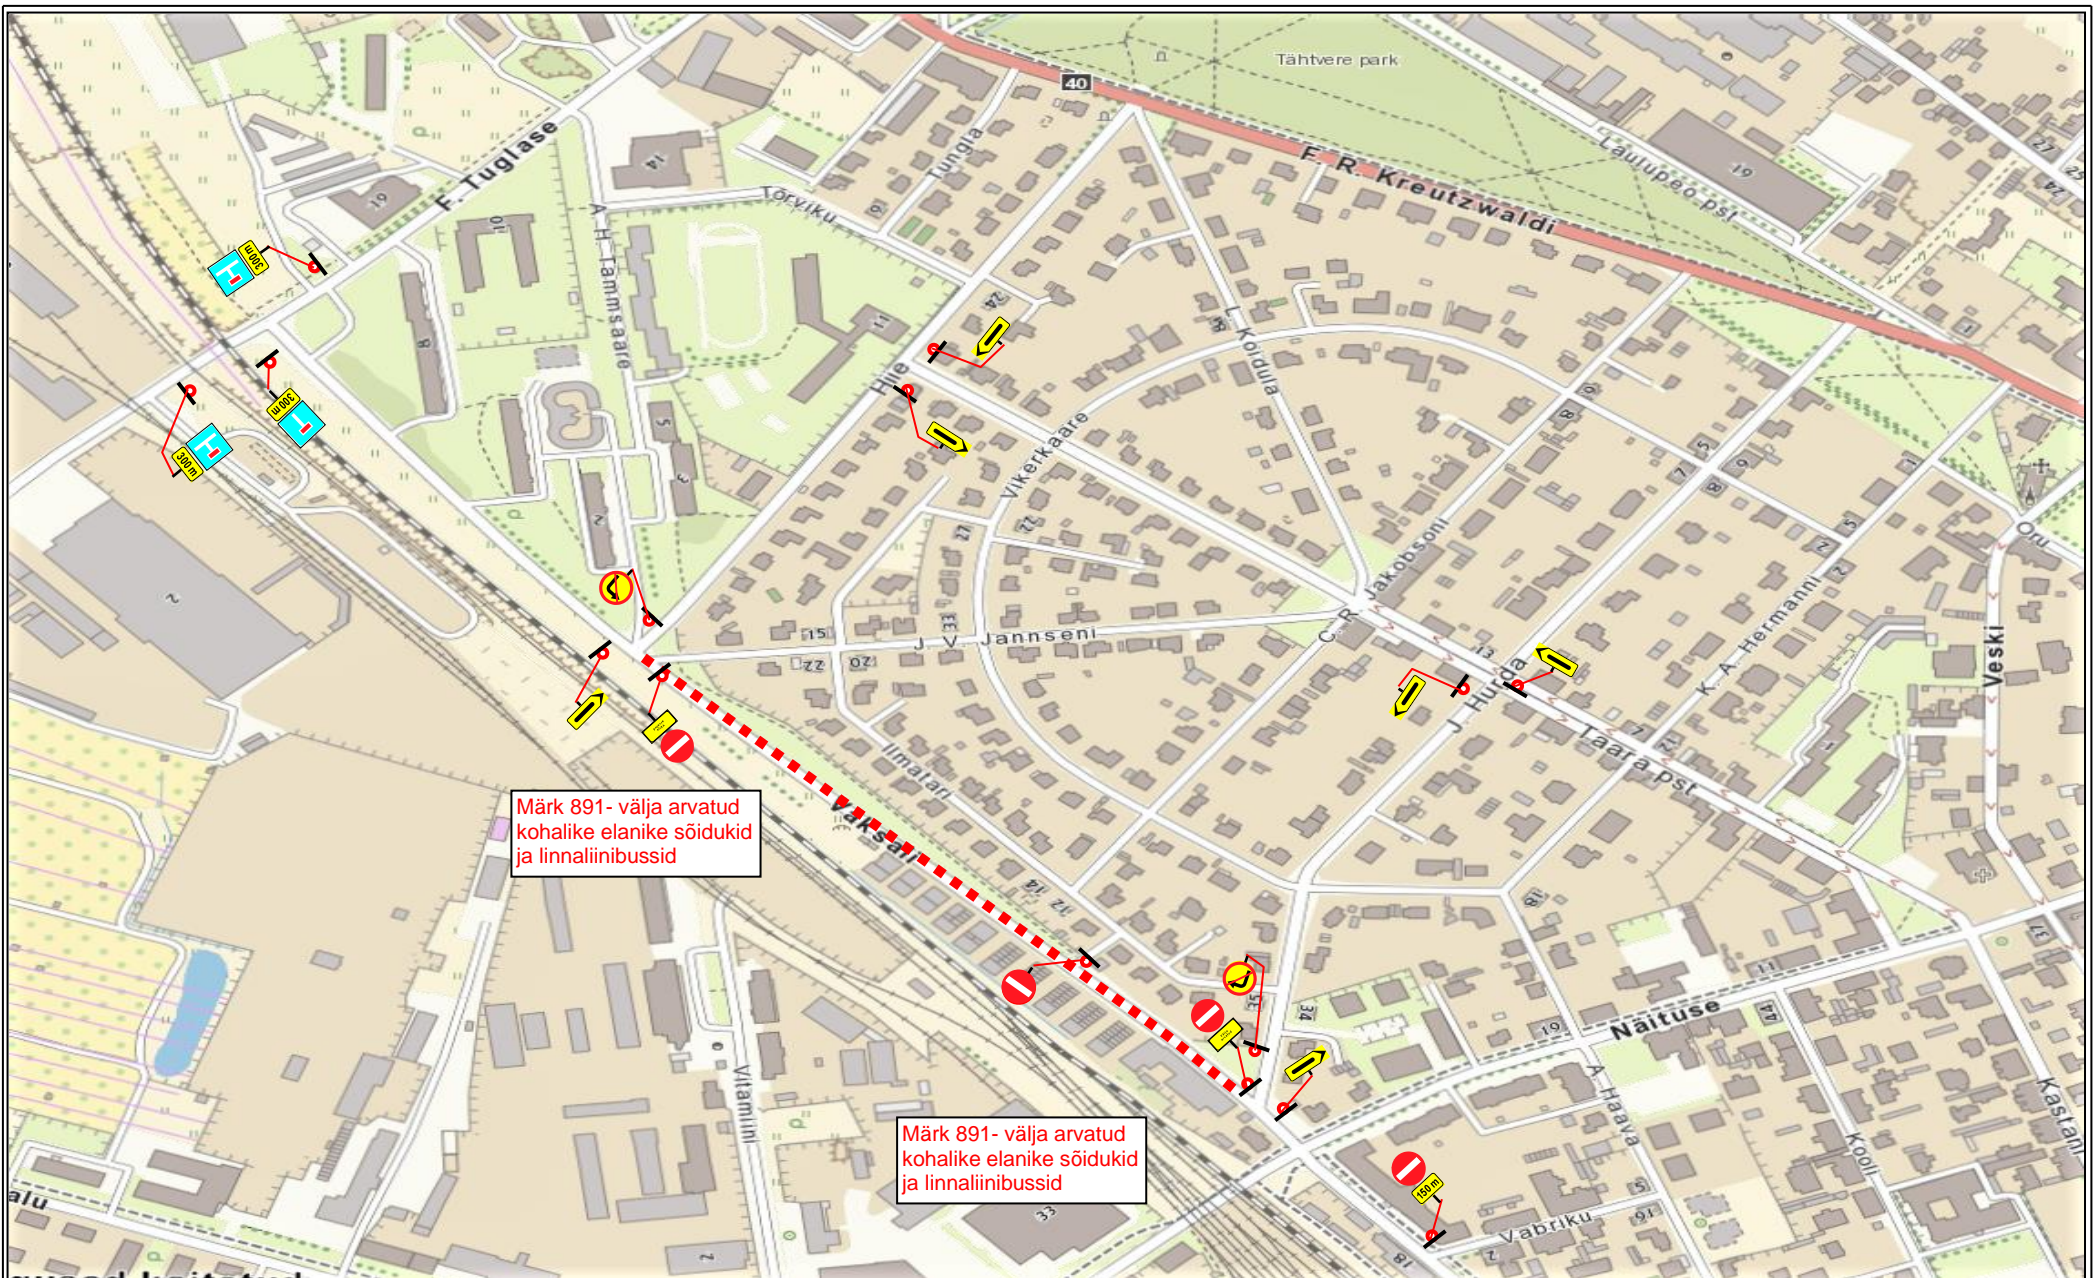

Märk 891- välja arvatud kohalike elanike sõidukid ja linnaliinibussid

Märk 891- välja arvatud kohalike elanike sõidukid ja linnaliinibussid

## AJUTINE LIIKLUSKEEM

<b>Joonise nimetus:</b>	Vaksali -Fr.Tuglase - Fr.R.Kreutzwaldi tn kergliiklustee ehitamine
<b>Tööde teostamise koht:</b>	Vaksali tn (Tuglase tn-Näituse tn), Tartu linn
<b>Koostas :</b>	I. Vähi, (Lõunaliiklus OÜ, lõunaliiklus@gmail.com)
<b>Töid teostab:</b>	Tref AS
<b>Tööde algus:</b>	<b>Tööde lõpp:</b>