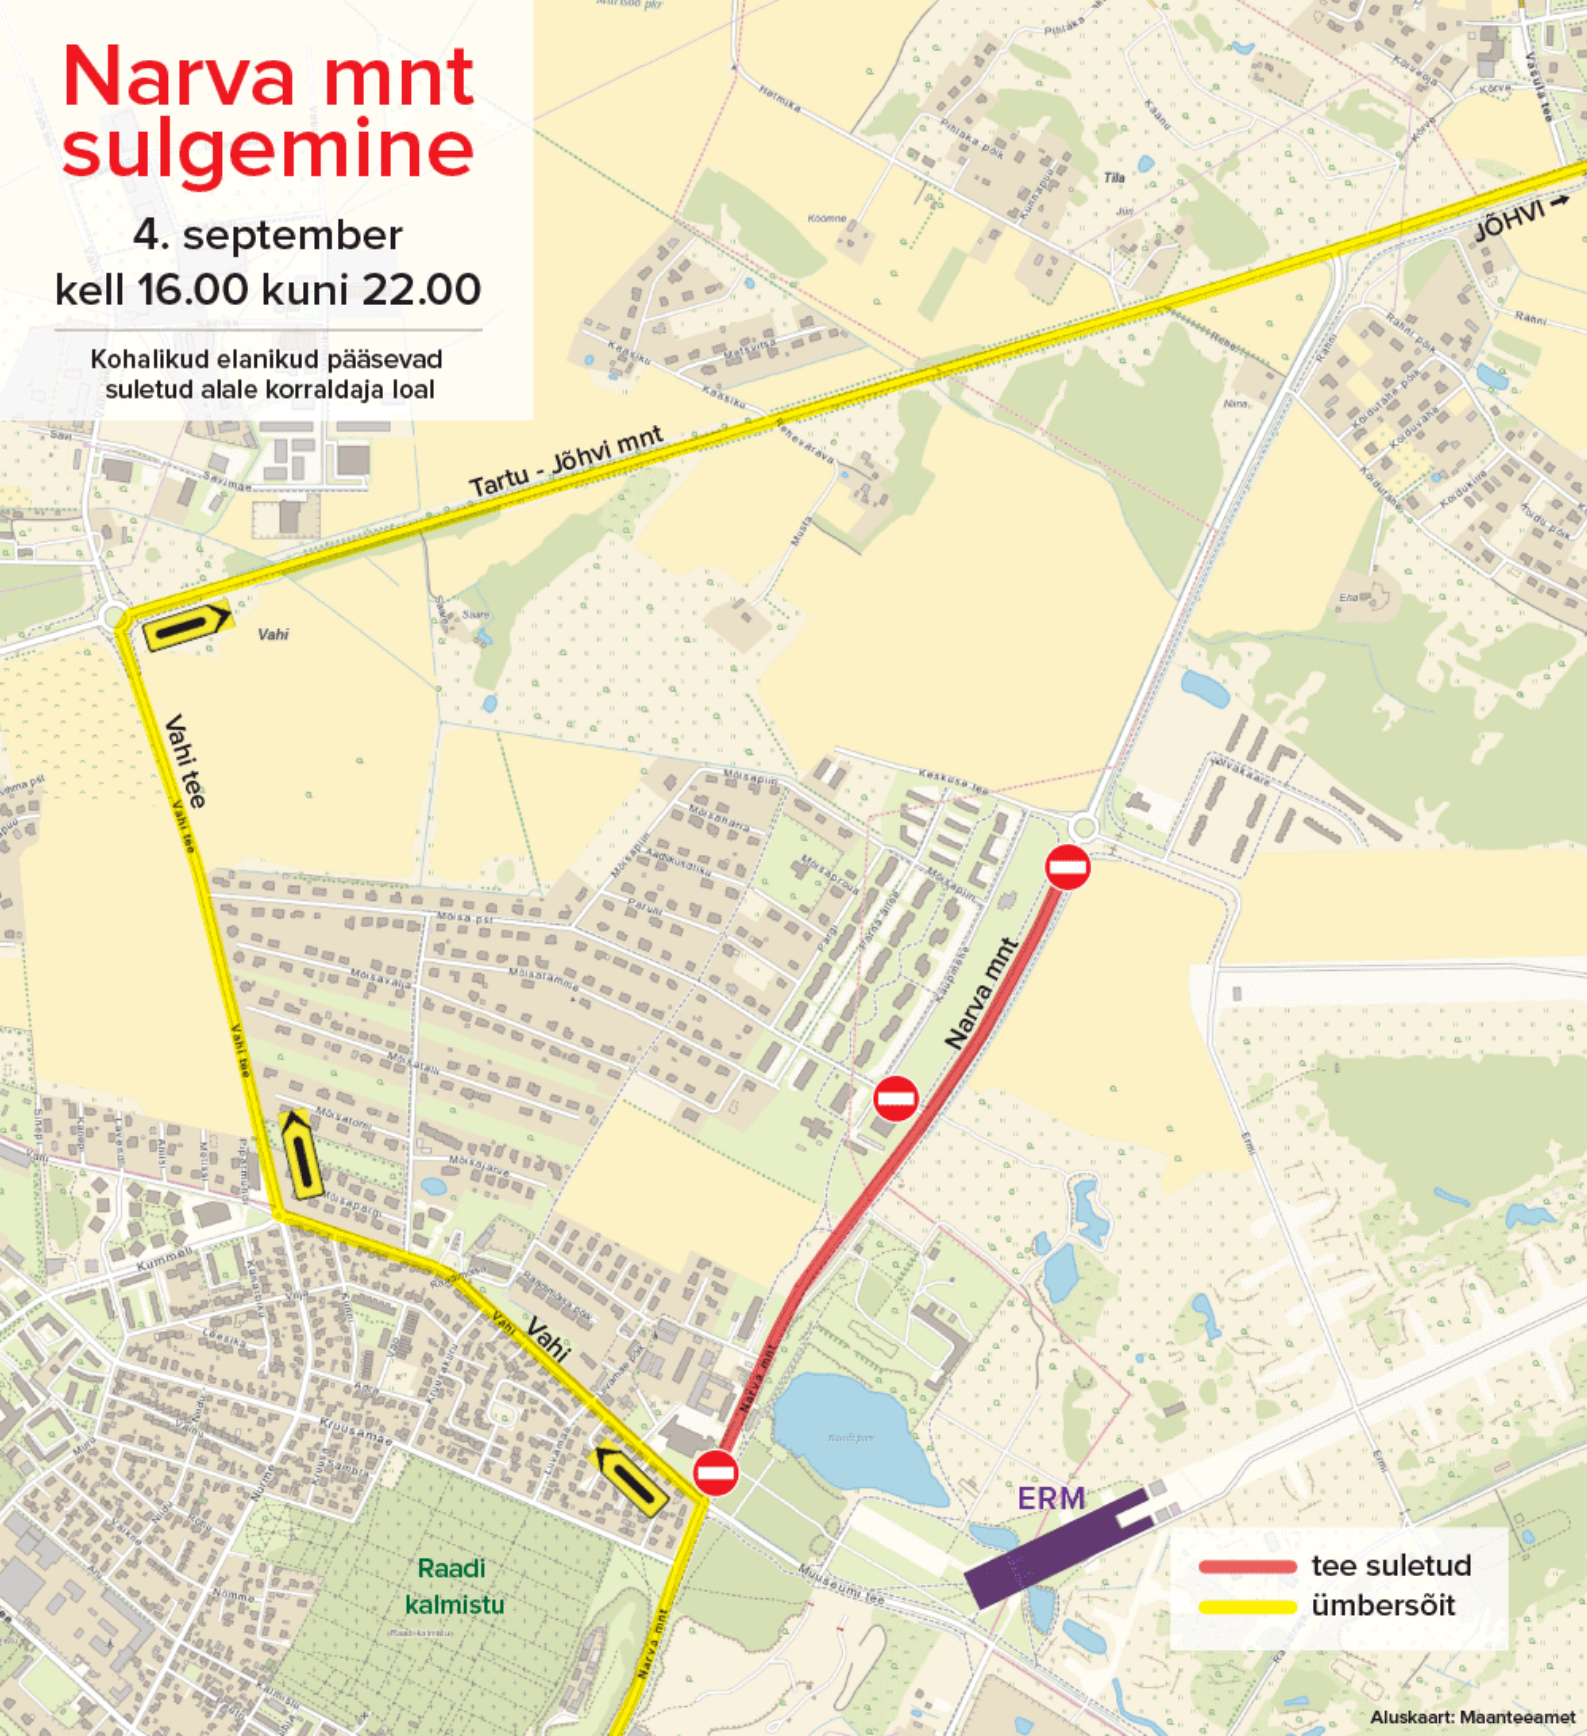

Narva mnt sulgemine

4. september
kell 16.00 kuni 22.00

Kohalikud elanikud pääsevad
suletud alale korraldaja loal

- tee suletud
- ümbersõit